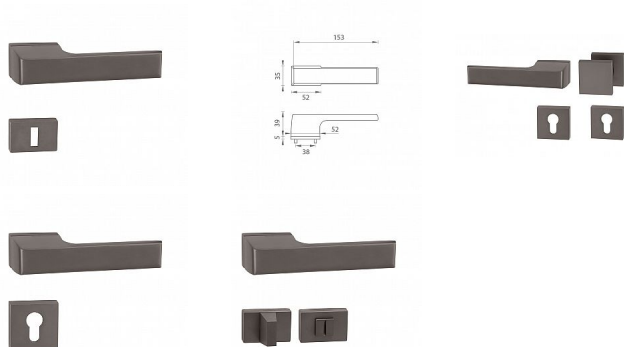

# TI - MELODY - RT 3099RT 5S vložka MA/KL Li TITAN

» DVEŘNÍ KOVÁNÍ » INTERIÉROVÉ » Rozetové hranaté

EAN	8584138452716
Značka	MP
Kód produktu	03751-0398
Balení	0 ks

Rozetová klika na interiérové dveře s obdélníkovou rozetou je vyrobena z materiálů vysoké kvality - zamak a je povrchově upravena. Rozeta má rozměry 52 mm x 35 mm a standardní tloušťku 5 mm. Samotná rozeta je součástí designu kliky.

Patentovaná TUPAI mechanika má v kovovém pouzdře pružinové CLICKY, které sesazují krytku rozety, usnadňují tak její montáž a zajišťují stabilní upevnění bez možnosti samovolného pohybu krytky. Při demontáži krytky rozety stačí jednoduše zasunout klíč na demontáž rozet a mírným tahem ji bez poškození vylopnout.

Vlastnosti kliky pro TUPAI Rectangular LINE:

- obdélníkový design 5 mm rozety
- klikové nasazení krytky rozety
- tichý chod
- dlouhodobá životnost
- jednoduchá montáž
- 5 - letá záruka na funkčnost mechaniky

V případě PZ setu je použita PZ rozeta s rozměry 52 mm x 52 mm. Pro kombinaci madlo / klika je použito madlo HR 1924Q.

Dostupnost na hlavním skladě: **Parametry** skladem u dodavatele

Značka	MP
Barva	Nerez mat, F9 imitace nerez