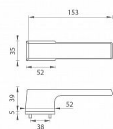

TI - MELODY - RT 3099RT 5S vložka MA/KL Li WS

» DVEŘNÍ KOVÁNÍ » INTERIÉROVÉ » Rozetové hranaté

EAN	8584138452730
Značka	MP
Kód produktu	03751-0424
Balení	0 ks

na objednávku - možná delší dodací doba

Rozetová klika na interiérové dveře s obdélníkovou rozetou je vyrobena z materiálů vysoké kvality - zamak a je povrchově upravena. Rozeta má rozměry 52 mm x 52 mm a standardní tloušťku 5 mm. Samotná rozeta je součástí designu kliky.

Patentovaná TUPAI mechanika má v kovovém pouzdře pružinové CLICKY, které sesazují krytku rozety, usnadňují tak její montáž a zajišťují stabilní upevnění bez možnosti samovolného pohybu krytky. Při demontáži krytky rozety stačí jednoduše zasunout klíč na demontáž rozet a mírným tahem ji bez poškození vyloupnout.

Vlastnosti kliky pro TUPAI Rectangular LINE:

- obdélníkový design 5 mm rozety
- klikové nasazení krytky rozety
- tichý chod
- dlouhodobá životnost
- jednoduchá montáž
- 5 - letá záruka na funkčnost mechaniky
- komponenty a náhradní díly skladem

V případě PZ setu je použita PZ rozeta s rozměry 52 mm x 52 mm. Pro kombinaci madlo / klika je použito madlo HR 1924Q.

Dostupnost na hlavním skladě: skladem u dodavatele

Značka	MP
Barva	Bílá