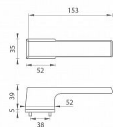

TI - MELODY - RT 3099RT 5S vložka MA/KL Re BS

» DVEŘNÍ KOVÁNÍ » INTERIÉROVÉ » Rozetové hranaté

EAN	8584138452792
Značka	MP
Kód produktu	03751-0376
Balení	0 ks

Rozetová klika na interiérové dveře s obdélníkovou rozetou je vyrobena z materiálů vysoké kvality - zamak a je povrchově upravena. Rozeta má rozměry 52 mm x 35 mm a standardní tloušťku 5 mm. Samotná rozeta je součástí designu kliky.

Patentovaná TUPAI mechanika má v kovovém pouzdře pružinové CLICKY, které sesazují krytku rozety, usnadňují tak její montáž a zajišťují stabilní upevnění bez možnosti samovolného pohybu krytky. Při demontáži krytky rozety stačí jednoduše zasunout klíč na demontáž rozet a mírným tahem ji bez poškození vyloupnout.

Vlastnosti kliky pro TUPAI Rectangular LINE:

- obdélníkový design 5 mm rozety
- klikové nasazení krytky rozety
- tichý chod
- dlouhodobá životnost
- jednoduchá montáž
- 5 - letá záruka na funkčnost mechaniky

V případě PZ setu je použita PZ rozeta s rozměry 52 mm x 52 mm. Pro kombinaci madlo / klika je použito madlo HR 1924Q.

Dostupnost na hlavním skladě: **skladem u dodavatele**

Parametry

Značka	MP
Barva	Černá