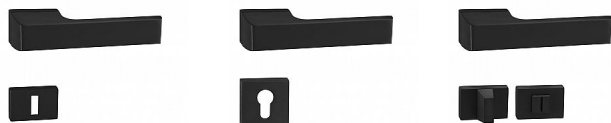

TI - MELODY - RT 3099RT 5S vložka MA/KL Re BS

» DVEŘNÍ KOVÁNÍ » INTERIÉROVÉ » Rozetové hranaté

EAN	8584138452792
Značka	MP
Kód produktu	03751-0376
Balení	0 ks

Rozetová klika na interiérové dveře s obdélníkovou rozetou je vyrobena z materiálů vysoké kvality - zamak a je povrchově upravena. Rozeta má rozměry 52 mm x 35 mm a standardní tloušťku 5 mm. Samotná rozeta je součástí designu kliky.

Patentovaná TUPAI mechanika má v kovovém pouzdře pružinové CLICKY, které sesazují krytku rozety, usnadňují tak její montáž a zajišťují stabilní upevnění bez možnosti samovolného pohybu krytky. Při demontáži krytky rozety stačí jednoduše zasunout klíč na demontáž rozet a mírným tahem ji bez poškození vyloupnout.

Vlastnosti kliky pro TUPAI Rectangular LINE:

- obdélníkový design 5 mm rozety
- klikové nasazení krytky rozety
- tichý chod
- dlouhodobá životnost
- jednoduchá montáž
- 5 - letá záruka na funkčnost mechaniky

V případě PZ setu je použita PZ rozeta s rozměry 52 mm x 52 mm. Pro kombinaci madlo / klika je použito madlo HR 1924Q.

Dostupnost na hlavním skladě: **skladem u dodavatele**

Parametry

Značka	MP
Barva	Černá