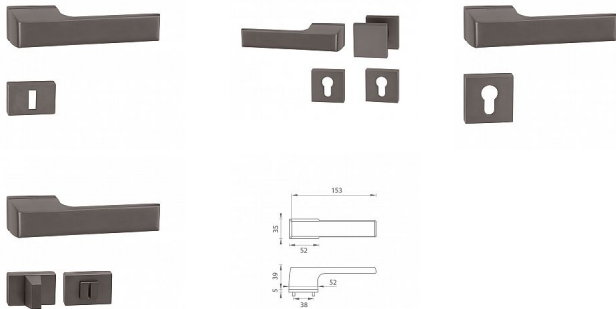

TI - MELODY - RT 3099RT 5S vložka MA/KL Re NP

» DVEŘNÍ KOVÁNÍ » INTERIÉROVÉ » Rozetové hranaté

EAN	8584138452778
Značka	MP
Kód produktu	03751-0410
Balení	0 ks

Rozetová klika na interiérové dveře s obdélníkovou rozetou je vyrobena z materiálů vysoké kvality - zamak a je povrchově upravena. Rozeta má rozměry 52 mm x 35 mm a standardní tloušťku 5 mm. Samotná rozeta je součástí designu kliky.

Patentovaná TUPAI mechanika má v kovovém pouzdře pružinové CLICKY, které sesazují krytku rozety, usnadňují tak její montáž a zajišťují stabilní upevnění bez možnosti samovolného pohybu krytky. Při demontáži krytky rozety stačí jednoduše zasunout klíč na demontáž rozet a mírným tahem ji bez poškození vyloupnout.

Vlastnosti kliky pro TUPAI Rectangular LINE:

- obdélníkový design 5 mm rozety
- klikové nasazení krytky rozety
- tichý chod
- dlouhodobá životnost
- jednoduchá montáž
- 5 - letá záruka na funkčnost mechaniky
- komponenty a náhradní díly skladem

V případě PZ setu je použita PZ rozeta s rozměry 52 mm x 52 mm. Pro kombinaci madlo / klika je použito madlo HR 1924Q.

Dostupnost na hlavním skladě: skladem u dodavatele

Parametry

Značka	MP
Barva	Satén nikel, stříbrná