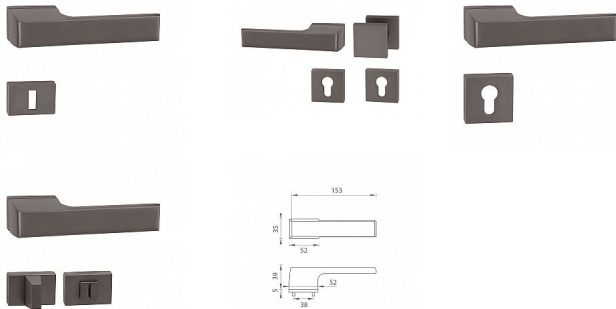

TI - MELODY - RT 3099RT 5S vložka MA/KL Re NP

» DVEŘNÍ KOVÁNÍ » INTERIÉROVÉ » Rozetové hranaté

EAN	8584138452778
Značka	MP
Kód produktu	03751-0410
Balení	0 ks

Rozetová klika na interiérové dveře s obdélníkovou rozetou je vyrobena z materiálů vysoké kvality - zamak a je povrchově upravena. Rozeta má rozměry 52 mm x 35 mm a standardní tloušťku 5 mm. Samotná rozeta je součástí designu kliky.

Patentovaná TUPAI mechanika má v kovovém pouzdře pružinové CLICKY, které sesazují krytku rozety, usnadňují tak její montáž a zajišťují stabilní upevnění bez možnosti samovolného pohybu krytky. Při demontáži krytky rozety stačí jednoduše zasunout klíč na demontáž rozet a mírným tahem ji bez poškození vylopnout.

Vlastnosti kliky pro TUPAI Rectangular LINE:

- obdélníkový design 5 mm rozety
- klikové nasazení krytky rozety
- tichý chod
- dlouhodobá životnost
- jednoduchá montáž
- 5 - letá záruka na funkčnost mechaniky
- komponenty a náhradní díly skladem

V případě PZ setu je použita PZ rozeta s rozměry 52 mm x 52 mm. Pro kombinaci madlo / klika je použito madlo HR 1924Q.

Dostupnost na hlavním skladě: skladem u dodavatele

Parametry

Značka	MP
Barva	Satén niki, stříbrná