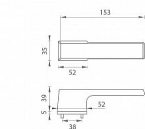

TI - MELODY - RT 3099RT 5S vložka MA/KL Re OCS

» DVEŘNÍ KOVÁNÍ » INTERIÉROVÉ » Rozetové hranaté

EAN	8584138452808
Značka	MP
Kód produktu	03751-0388
Balení	0 ks

Rozetová klika na interiérové dveře s obdélníkovou rozetou je vyrobena z materiálů vysoké kvality - zamak a je povrchově upravena. Rozeta má rozměry 52 mm x 35 mm a standardní tloušťku 5 mm. Samotná rozeta je součástí designu kliky.

Patentovaná TUPAI mechanika má v kovovém pouzdře pružinové CLICKY, které sesazují krytku rozety, usnadňují tak její montáž a zajišťují stabilní upevnění bez možnosti samovolného pohybu krytky. Při demontáži krytky rozety stačí jednoduše zasunout klíč na demontáž rozet a mírným tahem ji bez poškození vyloupnout.

Vlastnosti kliky pro TUPAI Rectangular LINE:

- obdélníkový design 5 mm rozety
- klikové nasazení krytky rozety
- tichý chod
- dlouhodobá životnost
- jednoduchá montáž
- 5 - letá záruka na funkčnost mechaniky

V případě PZ setu je použita PZ rozeta s rozměry 52 mm x 52 mm. Pro kombinaci madlo / klika je použito madlo HR 1924Q.

Dostupnost na hlavním skladě: **skladem u dodavatele**

Parametry

Značka	MP
Barva	Satén chrom, F1 hliník