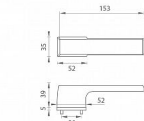

TI - MELODY - RT 3099RT 5S vložka MA/KL Re TITAN

» DVEŘNÍ KOVÁNÍ » INTERIÉROVÉ » Rozetové hranaté

EAN	8584138452761
Značka	MP
Kód produktu	03751-0400
Balení	0 ks

Rozetová klika na interiérové dveře s obdélníkovou rozetou je vyrobena z materiálů vysoké kvality - zamak a je povrchově upravena. Rozeta má rozměry 52 mm x 35 mm a standardní tloušťku 5 mm. Samotná rozeta je součástí designu kliky.

Patentovaná TUPAI mechanika má v kovovém pouzdře pružinové CLICKY, které sesazují krytku rozety, usnadňují tak její montáž a zajišťují stabilní upevnění bez možnosti samovolného pohybu krytky. Při demontáži krytky rozety stačí jednoduše zasunout klíč na demontáž rozet a mírným tahem ji bez poškození vyloupnout.

Vlastnosti kliky pro TUPAI Rectangular LINE:

- obdélníkový design 5 mm rozety
- klikové nasazení krytky rozety
- tichý chod
- dlouhodobá životnost
- jednoduchá montáž
- 5 - letá záruka na funkčnost mechaniky

V případě PZ setu je použita PZ rozeta s rozměry 52 mm x 52 mm. Pro kombinaci madlo / klika je použito madlo HR 1924Q.

Dostupnost na hlavním skladě: skladem u dodavatele

Parametry

Značka	MP
Barva	Nerez mat, F9 imitace nerez