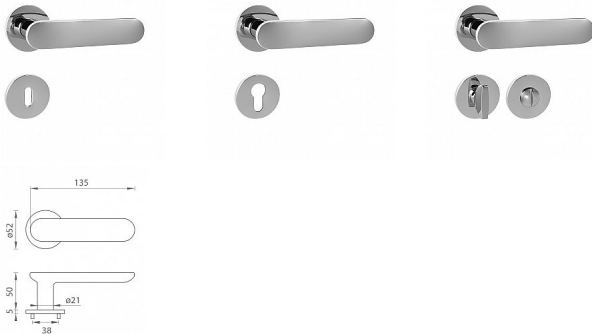

TI - NELA - R 4006 5S rozetové kování Chrom lesklý

» DVEŘNÍ KOVÁNÍ » INTERIÉROVÉ » Rozetové kulaté

Značka	MP
Kód produktu	MP03751-1636
Balení	0 ks

Rozetová klika na interiérové dveře s kulatou rozetou je vyrobena z materiálů vysoké kvality - mosaz a je povrchově upravena. Rozeta má průměr 52 mm a tloušťku pouze 5 mm.

Minimalistický design rozety s vysokou stabilitou kliky na dveřích působí jemně, a tím ponechává prostor pro vyniknutí designu samotné kliky. Patentovaná TUPAI mechanika s nylonovo-kovovou podložkou s výstupky - kliknutím usnadňuje montáž krytky rozety a zajišťuje stabilní upevnění bez možnosti samovolného pohybu krytky. Při demontáži stačí jednoduše zasunout klíč na demontáž rozet a mírným tahem ji bez poškození vyloupnout. Vratný mechanismus a krytka jsou upevněny na samotnou kliku, čímž zvyšují pevnost a funkčnost kování.

Vlastnosti kliky pro TUPAI 5S LINE:

- minimalistický design rozety (tloušťka rozety pouze 5 mm)
- vysoká stabilita a pevnost kliky
- vratný mechanismus - součást kliky a krytky rozety
- dlouhodobá životnost
- jednoduchá montáž
- 5 - letá záruka na funkčnost mechaniky