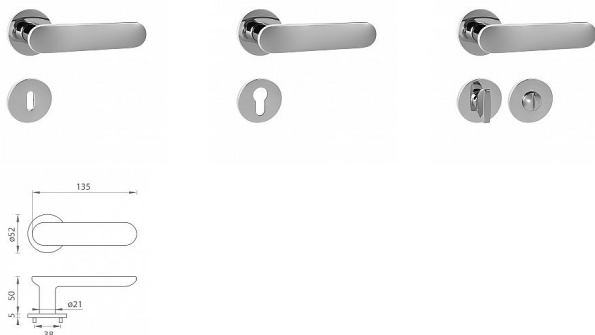

TI - NELA - R 4006 5S rozetové kování Chrom lesklý

» DVEŘNÍ KOVÁNÍ » INTERIÉROVÉ » Rozetové kulaté

Značka	MP
Kód produktu	MP03751-1636

Rozetová klika na interiérové dveře s kulatou rozetou je vyrobena z materiálů vysoké kvality - mosaz a je povrchově upravena. Rozeta má průměr 52 mm a tloušťku pouze 5 mm.

Minimalistický design rozety s vysokou stabilitou kliky na dveřích působí jemně, a tím ponechává prostor pro vyniknutí designu samotné kliky. Patentovaná TUPAI mechanika s nylonovo-kovovou podložkou s výstupky - kliknutím usnadňuje montáž krytky rozety a zajišťuje stabilní upevnění bez možnosti samovolného pohybu krytky. Při demontáži stačí jednoduše zasunout klíč na demontáž rozet a mírným tahem ji bez poškození vyloupnout. Vratný mechanismus a krytka jsou upevněny na samotnou kliku, čímž zvyšují pevnost a funkčnost kování.

Vlastnosti kliky pro TUPAI 5S LINE:

- minimalistický design rozety (tloušťka rozety pouze 5 mm)
- vysoká stabilita a pevnost kliky
- vratný mechanismus - součást kliky a krytky rozety
- dlouhodobá životnost
- jednoduchá montáž
- 5 - letá záruka na funkčnost mechaniky