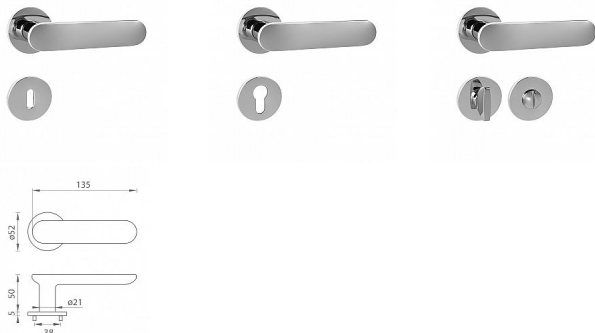

TI - NELA - R 4006 5S rozetové kování Chrom lesklý

» DVEŘNÍ KOVÁNÍ » INTERIÉROVÉ » Rozetové kulaté

Značka

MP

Kód produktu

MP03751-1636

Rozetová klika na interiérové dveře s kulatou rozetou je vyrobena z materiálů vysoké kvality - mosaz a je povrchově upravena. Rozeta má průměr 52 mm a tloušťku pouze 5 mm.

Minimalistický design rozety s vysokou stabilitou kliky na dveřích působí jemně, a tím ponechává prostor pro vyniknutí designu samotné kliky. Patentovaná TUPAI mechanika s nylonovo-kovovou podložkou s výstupky - kliknutím usnadňuje montáž krytky rozety a zajišťuje stabilní upevnění bez možnosti samovolného pohybu krytky. Při demontáži stačí jednoduše zasunout klíč na demontáž rozet a mírným tahem ji bez poškození vyloupnout. Vratný mechanismus a krytka jsou upevněny na samotnou kliku, čímž zvyšují pevnost a funkčnost kování.

Vlastnosti kliky pro TUPAI 5S LINE:

- minimalistický design rozety (tloušťka rozety pouze 5 mm)
- vysoká stabilita a pevnost kliky
- vratný mechanismus - součást kliky a krytky rozety
- dlouhodobá životnost
- jednoduchá montáž
- 5 - letá záruka na funkčnost mechaniky