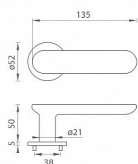

Dostupnost sklad SEZAM : u dodavatele
momentálně nedostupné

Značka	MP