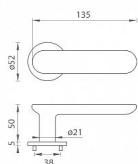

# TI - NELA - R 4006 5S rozetové kování Mosaz broušená OLS

» DVEŘNÍ KOVÁNÍ » INTERIÉROVÉ » Rozetové kulaté

Značka	MP
Kód produktu	MP03751-1644
Balení	0 ks

## ZBOŽÍ NA DODAVATELSKOU OBJEDNÁVKU - MOŽNÁ DELŠÍ DODACÍ DOBA

Rozetová klika na interiérové dveře s kulatou rozetou je vyrobena z materiálů vysoké kvality - mosaz a je povrchově upravena. Rozeta má průměr 52 mm a tloušťku pouze 5 mm.

Minimalistický design rozety s vysokou stabilitou kliky na dveřích působí jemně, a tím ponechává prostor pro vyniknutí designu samotné kliky. Patentovaná TUPAI mechanika s nylonovo-kovovou podložkou s výstupky - kliknutím usnadňuje montáž krytky rozety a zajišťuje stabilní upevnění bez možnosti samovolného pohybu krytky. Při demontáži stačí jednoduše zasunout klíč na demontáž rozet a mírným tahem ji bez poškození vyloupnout. Vratný mechanismus a krytka jsou upevněny na samotnou kliku, čímž zvyšují pevnost a funkčnost kování.

Vlastnosti kliky pro TUPAI 5S LINE:

- minimalistický design rozety (tloušťka rozety pouze 5 mm)
- vysoká stabilita a pevnost kliky
- vratný mechanismus - součást kliky a krytky rozety
- dlouhodobá životnost
- jednoduchá montáž
- 5 - letá záruka na funkčnost mechaniky