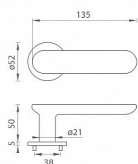

# TI - NELA - R 4006 5S rozetové kování Mosaz broušená OLS

» DVEŘNÍ KOVÁNÍ » INTERIÉROVÉ » Rozetové kulaté

Značka	MP
Kód produktu	MP03751-1644

## ZBOŽÍ NA DODAVATELSKOU OBJEDNÁVKU - MOŽNÁ DELŠÍ DODACÍ DOBA

Rozetová klika na interiérové dveře s kulatou rozetou je vyrobena z materiálů vysoké kvality - mosaz a je povrchově upravena. Rozeta má průměr 52 mm a tloušťku pouze 5 mm.

Minimalistický design rozety s vysokou stabilitou kliky na dveřích působí jemně, a tím ponechává prostor pro vyniknutí designu samotné kliky. Patentovaná TUPAI mechanika s nylonovo-kovovou podložkou s výstupky - kliknutím usnadňuje montáž krytky rozety a zajišťuje stabilní upevnění bez možnosti samovolného pohybu krytky. Při demontáži stačí jednoduše zasunout klíč na demontáž rozet a mírným tahem ji bez poškození vyloupnout. Vratný mechanismus a krytka jsou upevněny na samotnou kliku, čímž zvyšují pevnost a funkčnost kování.

Vlastnosti kliky pro TUPAI 5S LINE:

- minimalistický design rozety (tloušťka rozety pouze 5 mm)
- vysoká stabilita a pevnost kliky
- vratný mechanismus - součást kliky a krytky rozety
- dlouhodobá životnost
- jednoduchá montáž
- 5 - letá záruka na funkčnost mechaniky