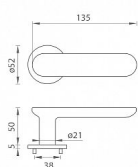

# TI - NELA - R 4006 5S rozetové kování Mosaz leštěná lakovaná OLV

» DVEŘNÍ KOVÁNÍ » INTERIÉROVÉ » Rozetové kulaté

Značka	MP
Kód produktu	MP03751-1652

Rozetová klika na interiérové dveře s kulatou rozetou je vyrobena z materiálů vysoké kvality - mosaz a je povrchově upravena. Rozeta má průměr 52 mm a tloušťku pouze 5 mm.

Minimalistický design rozety s vysokou stabilitou kliky na dveřích působí jemně, a tím ponechává prostor pro vyniknutí designu samotné kliky. Patentovaná TUPAI mechanika s nylonovo-kovovou podložkou s výstupky - kliknutím usnadňuje montáž krytky rozety a zajišťuje stabilní upevnění bez možnosti samovolného pohybu krytky. Při demontáži stačí jednoduše zasunout klíč na demontáž rozet a mírným tahem ji bez poškození vyloupnout. Vratný mechanismus a krytka jsou upevněny na samotnou kliku, čímž zvyšují pevnost a funkčnost kování.

Vlastnosti kliky pro TUPAI 5S LINE:

- minimalistický design rozety (tloušťka rozety pouze 5 mm)
- vysoká stabilita a pevnost kliky
- vratný mechanismus - součást kliky a krytky rozety
- dlouhodobá životnost
- jednoduchá montáž
- 5 - letá záruka na funkčnost mechaniky