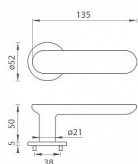

TI - NELA - R 4006 5S rozetové kování Mosaz leštěná lakovaná OLV

» DVEŘNÍ KOVÁNÍ » INTERIÉROVÉ » Rozetové kulaté

Značka	MP
Kód produktu	MP03751-1652

Rozetová klika na interiérové dveře s kulatou rozetou je vyrobena z materiálů vysoké kvality - mosaz a je povrchově upravena. Rozeta má průměr 52 mm a tloušťku pouze 5 mm.

Minimalistický design rozety s vysokou stabilitou kliky na dveřích působí jemně, a tím ponechává prostor pro vyniknutí designu samotné kliky. Patentovaná TUPAI mechanika s nylonovo-kovovou podložkou s výstupky - kliknutím usnadňuje montáž krytky rozety a zajišťuje stabilní upevnění bez možnosti samovolného pohybu krytky. Při demontáži stačí jednoduše zasunout klíč na demontáž rozet a mírným tahem ji bez poškození vyloupnout. Vratný mechanismus a krytka jsou upevněny na samotnou kliku, čímž zvyšují pevnost a funkčnost kování.

Vlastnosti kliky pro TUPAI 5S LINE:

- minimalistický design rozety (tloušťka rozety pouze 5 mm)
- vysoká stabilita a pevnost kliky
- vratný mechanismus - součást kliky a krytky rozety
- dlouhodobá životnost
- jednoduchá montáž
- 5 - letá záruka na funkčnost mechaniky