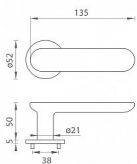

TI - NELA - R 4006 5S rozetové kování Mosaz leštěná lakovaná OLV

» DVEŘNÍ KOVÁNÍ » INTERIÉROVÉ » Rozetové kulaté

Značka	MP
Kód produktu	MP03751-1652
Balení	0 ks

Rozetová klika na interiérové dveře s kulatou rozetou je vyrobena z materiálů vysoké kvality - mosaz a je povrchově upravena. Rozeta má průměr 52 mm a tloušťku pouze 5 mm.

Minimalistický design rozety s vysokou stabilitou kliky na dveřích působí jemně, a tím ponechává prostor pro vyniknutí designu samotné kliky. Patentovaná TUPAI mechanika s nylonovo-kovovou podložkou s výstupky - kliknutím usnadňuje montáž krytky rozety a zajišťuje stabilní upevnění bez možnosti samovolného pohybu krytky. Při demontáži stačí jednoduše zasunout klíč na demontáž rozet a mírným tahem ji bez poškození vyloupnout. Vratný mechanismus a krytka jsou upevněny na samotnou kliku, čímž zvyšují pevnost a funkčnost kování.

Vlastnosti kliky pro TUPAI 5S LINE:

- minimalistický design rozety (tloušťka rozety pouze 5 mm)
- vysoká stabilita a pevnost kliky
- vratný mechanismus - součást kliky a krytky rozety
- dlouhodobá životnost
- jednoduchá montáž
- 5 - letá záruka na funkčnost mechaniky