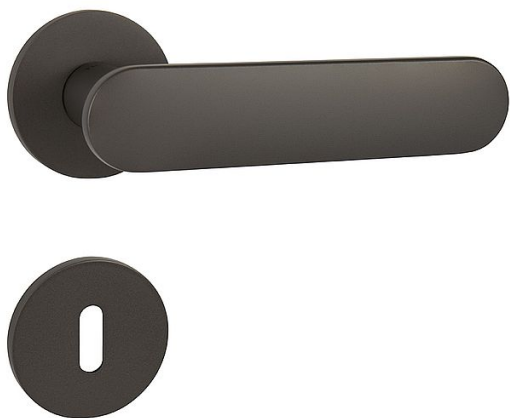

TI - NELA - R 4158 5S klíč TITAN

» DVEŘNÍ KOVÁNÍ » INTERIÉROVÉ » Rozetové kulaté

EAN 8584138455090

Značka MP

Kód produktu 03751-1678

zboží na dodavatelskou objednávku - delší dodací doba

Rozetová klika na interiérové dveře s kulatou rozetou je vyrobena z materiálů vysoké kvality - mosaz a je povrchově upravena. Rozeta má průměr 52 mm a tloušťku pouze 5 mm.

Minimalistický design rozety s vysokou stabilitou kliky na dveřích působí jemně, a tím ponechává prostor pro vyniknutí designu samotné kliky. Patentovaná TUPAI mechanika s nylonovo-kovovou podložkou s výstupky - kliknutím usnadňuje montáž krytky rozety a zajišťuje stabilní upevnění bez možnosti samovolného pohybu krytky. Při demontáži stačí jednoduše zasunout klíč na demontáž rozet a mírným tahem ji bez poškození vyloupnout. Vratný mechanismus a krytka jsou upevněny na samotnou kliku, čímž zvyšují pevnost a funkčnost kování.

Vlastnosti kliky pro TUPAI 5S LINE:

- minimalistický design rozety (tloušťka rozety pouze 5 mm)
- vysoká stabilita a pevnost kliky
- vratný mechanismus - součást kliky a krytky rozety
- dlouhodobá životnost
- jednoduchá montáž
- 5 - letá záruka na funkčnost mechaniky
- komponenty a náhradní díly skladem

Dostupnost sklad SEZAM :

u dodavatele

Parametry dodavatele:

sklad dodavatele

Značka MP

Barva Nerez mat, F9 imitace nerez