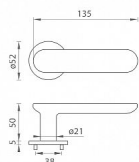

# TI - NELA - R 4158 5S rozetové kování Bílá matná WS

» DVEŘNÍ KOVÁNÍ » INTERIÉROVÉ » Rozetové kulaté

Značka	MP
Kód produktu	MP03751-1668

Rozetová klika na interiérové dveře s kulatou rozetou je vyrobena z materiálů vysoké kvality - mosaz a je povrchově upravena. Rozeta má průměr 52 mm a tloušťku pouze 5 mm.

Minimalistický design rozety s vysokou stabilitou kliky na dveřích působí jemně, a tím ponechává prostor pro vyniknutí designu samotné kliky. Patentovaná TUPAI mechanika s nylonovo-kovovou podložkou s výstupky - kliknutím usnadňuje montáž krytky rozety a zajišťuje stabilní upevnění bez možnosti samovolného pohybu krytky. Při demontáži stačí jednoduše zasunout klíč na demontáž rozet a mírným tahem ji bez poškození vyloupnout. Vratný mechanismus a krytka jsou upevněny na samotnou kliku, čímž zvyšují pevnost a funkčnost kování.

Vlastnosti kliky pro TUPAI 5S LINE:

- minimalistický design rozety (tloušťka rozety pouze 5 mm)
- vysoká stabilita a pevnost kliky
- vratný mechanismus - součást kliky a krytky rozety
- dlouhodobá životnost
- jednoduchá montáž
- 5 - letá záruka na funkčnost mechaniky
- komponenty a náhradní díly skladem