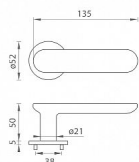

TI - NELA - R 4158 5S rozetové kování Bílá matná WS

» DVEŘNÍ KOVÁNÍ » INTERIÉROVÉ » Rozetové kulaté

Značka	MP
Kód produktu	MP03751-1668

Rozetová klika na interiérové dveře s kulatou rozetou je vyrobena z materiálů vysoké kvality - mosaz a je povrchově upravena. Rozeta má průměr 52 mm a tloušťku pouze 5 mm.

Minimalistický design rozety s vysokou stabilitou kliky na dveřích působí jemně, a tím ponechává prostor pro vyniknutí designu samotné kliky. Patentovaná TUPAI mechanika s nylonovo-kovovou podložkou s výstupky - kliknutím usnadňuje montáž krytky rozety a zajišťuje stabilní upevnění bez možnosti samovolného pohybu krytky. Při demontáži stačí jednoduše zasunout klíč na demontáž rozet a mírným tahem ji bez poškození vyloupnout. Vratný mechanismus a krytka jsou upevněny na samotnou kliku, čímž zvyšují pevnost a funkčnost kování.

Vlastnosti kliky pro TUPAI 5S LINE:

- minimalistický design rozety (tloušťka rozety pouze 5 mm)
- vysoká stabilita a pevnost kliky
- vratný mechanismus - součást kliky a krytky rozety
- dlouhodobá životnost
- jednoduchá montáž
- 5 - letá záruka na funkčnost mechaniky
- komponenty a náhradní díly skladem