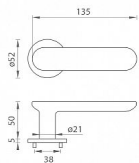

TI - NELA - R 4158 5S rozetové kování Bílá matná WS

» DVEŘNÍ KOVÁNÍ » INTERIÉROVÉ » Rozetové kulaté

Značka	MP
Kód produktu	MP03751-1668

Rozetová klika na interiérové dveře s kulatou rozetou je vyrobena z materiálů vysoké kvality - mosaz a je povrchově upravena. Rozeta má průměr 52 mm a tloušťku pouze 5 mm.

Minimalistický design rozety s vysokou stabilitou kliky na dveřích působí jemně, a tím ponechává prostor pro vyniknutí designu samotné kliky. Patentovaná TUPAI mechanika s nylonovo-kovovou podložkou s výstupky - kliknutím usnadňuje montáž krytky rozety a zajišťuje stabilní upevnění bez možnosti samovolného pohybu krytky. Při demontáži stačí jednoduše zasunout klíč na demontáž rozet a mírným tahem ji bez poškození vyloupnout. Vratný mechanismus a krytka jsou upevněny na samotnou kliku, čímž zvyšují pevnost a funkčnost kování.

Vlastnosti kliky pro TUPAI 5S LINE:

- minimalistický design rozety (tloušťka rozety pouze 5 mm)
- vysoká stabilita a pevnost kliky
- vratný mechanismus - součást kliky a krytky rozety
- dlouhodobá životnost
- jednoduchá montáž
- 5 - letá záruka na funkčnost mechaniky
- komponenty a náhradní díly skladem