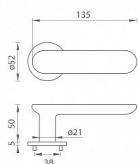

TI - NELA - R 4158 5S rozetové kování Černá matná BS

» DVEŘNÍ KOVÁNÍ » INTERIÉROVÉ » Rozetové kulaté

| | |
|--------------|--------------|
| Značka | MP |
| Kód produktu | MP03751-1660 |

Rozetová klika na interiérové dveře s kulatou rozetou je vyrobena z materiálů vysoké kvality - mosaz a je povrchově upravena. Rozeta má průměr 52 mm a tloušťku pouze 5 mm.

Minimalistický design rozety s vysokou stabilitou kliky na dveřích působí jemně, a tím ponechává prostor pro vyniknutí designu samotné kliky. Patentovaná TUPAI mechanika s nylonovo-kovovou podložkou s výstupky - kliknutím usnadňuje montáž krytky rozety a zajišťuje stabilní upevnění bez možnosti samovolného pohybu krytky. Při demontáži stačí jednoduše zasunout klíč na demontáž rozet a mírným tahem ji bez poškození vyloupnout. Vratný mechanismus a krytka jsou upevněny na samotnou kliku, čímž zvyšují pevnost a funkčnost kování.

Vlastnosti kliky pro TUPAI 5S LINE:

- minimalistický design rozety (tloušťka rozety pouze 5 mm)
- vysoká stabilita a pevnost kliky
- vratný mechanismus - součást kliky a krytky rozety
- dlouhodobá životnost
- jednoduchá montáž
- 5 - letá záruka na funkčnost mechaniky
- komponenty a náhradní díly skladem