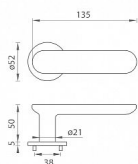

# TI - NELA - R 4158 5S rozetové kování Černá matná BS

» DVEŘNÍ KOVÁNÍ » INTERIÉROVÉ » Rozetové kulaté

Značka	MP
Kód produktu	MP03751-1660

Rozetová klika na interiérové dveře s kulatou rozetou je vyrobena z materiálů vysoké kvality - mosaz a je povrchově upravena. Rozeta má průměr 52 mm a tloušťku pouze 5 mm.

Minimalistický design rozety s vysokou stabilitou kliky na dveřích působí jemně, a tím ponechává prostor pro vyniknutí designu samotné kliky. Patentovaná TUPAI mechanika s nylonovo-kovovou podložkou s výstupky - kliknutím usnadňuje montáž krytky rozety a zajišťuje stabilní upevnění bez možnosti samovolného pohybu krytky. Při demontáži stačí jednoduše zasunout klíč na demontáž rozet a mírným tahem ji bez poškození vyloupnout. Vratný mechanismus a krytka jsou upevněny na samotnou kliku, čímž zvyšují pevnost a funkčnost kování.

Vlastnosti kliky pro TUPAI 5S LINE:

- minimalistický design rozety (tloušťka rozety pouze 5 mm)
- vysoká stabilita a pevnost kliky
- vratný mechanismus - součást kliky a krytky rozety
- dlouhodobá životnost
- jednoduchá montáž
- 5 - letá záruka na funkčnost mechaniky
- komponenty a náhradní díly skladem