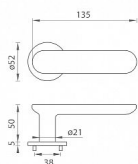

# TI - NELA - R 4158 5S rozetové kování Černá matná BS

» DVEŘNÍ KOVÁNÍ » INTERIÉROVÉ » Rozetové kulaté

Značka	MP
Kód produktu	MP03751-1660
Balení	0 ks

Rozetová klika na interiérové dveře s kulatou rozetou je vyrobena z materiálů vysoké kvality - mosaz a je povrchově upravena. Rozeta má průměr 52 mm a tloušťku pouze 5 mm.

Minimalistický design rozety s vysokou stabilitou kliky na dveřích působí jemně, a tím ponechává prostor pro vyniknutí designu samotné kliky. Patentovaná TUPAI mechanika s nylonovo-kovovou podložkou s výstupky - kliknutím usnadňuje montáž krytky rozety a zajišťuje stabilní upevnění bez možnosti samovolného pohybu krytky. Při demontáži stačí jednoduše zasunout klíč na demontáž rozet a mírným tahem ji bez poškození vyloupnout. Vratný mechanismus a krytka jsou upevněny na samotnou kliku, čímž zvyšují pevnost a funkčnost kování.

Vlastnosti kliky pro TUPAI 5S LINE:

- minimalistický design rozety (tloušťka rozety pouze 5 mm)
- vysoká stabilita a pevnost kliky
- vratný mechanismus - součást kliky a krytky rozety
- dlouhodobá životnost
- jednoduchá montáž
- 5 - letá záruka na funkčnost mechaniky
- komponenty a náhradní díly skladem