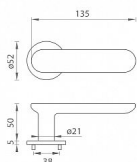

TI - NELA - R 4158 5S rozetové kování Nikl perla NP

» DVEŘNÍ KOVÁNÍ » INTERIÉROVÉ » Rozetové kulaté

Značka

MP

Kód produktu

MP03751-1684

Rozetová klika na interiérové dveře s kulatou rozetou je vyrobena z materiálů vysoké kvality - mosaz a je povrchově upravena. Rozeta má průměr 52 mm a tloušťku pouze 5 mm.

Minimalistický design rozety s vysokou stabilitou kliky na dveřích působí jemně, a tím ponechává prostor pro vyniknutí designu samotné kliky. Patentovaná TUPAI mechanika s nylonovo-kovovou podložkou s výstupky - kliknutím usnadňuje montáž krytky rozety a zajišťuje stabilní upevnění bez možnosti samovolného pohybu krytky. Při demontáži stačí jednoduše zasunout klíč na demontáž rozet a mírným tahem ji bez poškození vyloupnout. Vratný mechanismus a krytka jsou upevněny na samotnou kliku, čímž zvyšují pevnost a funkčnost kování.

Vlastnosti kliky pro TUPAI 5S LINE:

- minimalistický design rozety (tloušťka rozety pouze 5 mm)
- vysoká stabilita a pevnost kliky
- vratný mechanismus - součást kliky a krytky rozety
- dlouhodobá životnost
- jednoduchá montáž
- 5 - letá záruka na funkčnost mechaniky
- komponenty a náhradní díly skladem