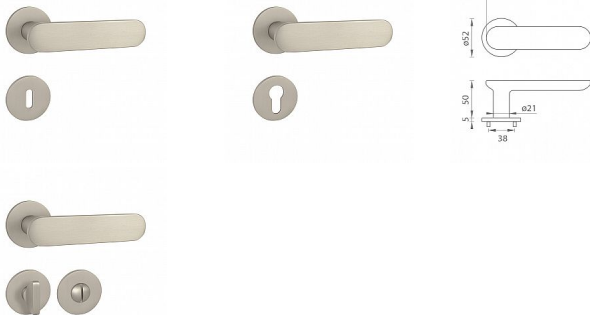

TI - NELA - R 4158 5S rozetové kování Nikl perla NP

» DVEŘNÍ KOVÁNÍ » INTERIÉROVÉ » Rozetové kulaté

Značka

MP

Kód produktu

MP03751-1684

Rozetová klika na interiérové dveře s kulatou rozetou je vyrobena z materiálů vysoké kvality - mosaz a je povrchově upravena. Rozeta má průměr 52 mm a tloušťku pouze 5 mm.

Minimalistický design rozety s vysokou stabilitou kliky na dveřích působí jemně, a tím ponechává prostor pro vyniknutí designu samotné kliky. Patentovaná TUPAI mechanika s nylonovo-kovovou podložkou s výstupky - kliknutím usnadňuje montáž krytky rozety a zajišťuje stabilní upevnění bez možnosti samovolného pohybu krytky. Při demontáži stačí jednoduše zasunout klíč na demontáž rozet a mírným tahem ji bez poškození vyloupnout. Vratný mechanismus a krytka jsou upevněny na samotnou kliku, čímž zvyšují pevnost a funkčnost kování.

Vlastnosti kliky pro TUPAI 5S LINE:

- minimalistický design rozety (tloušťka rozety pouze 5 mm)
- vysoká stabilita a pevnost kliky
- vratný mechanismus - součást kliky a krytky rozety
- dlouhodobá životnost
- jednoduchá montáž
- 5 - letá záruka na funkčnost mechaniky
- komponenty a náhradní díly skladem