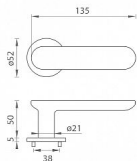

TI - NELA - R 4158 5S rozetové kování Nikl perla NP

» DVEŘNÍ KOVÁNÍ » INTERIÉROVÉ » Rozetové kulaté

Značka	MP
Kód produktu	MP03751-1684
Balení	0 ks

Rozetová klika na interiérové dveře s kulatou rozetou je vyrobena z materiálů vysoké kvality - mosaz a je povrchově upravena. Rozeta má průměr 52 mm a tloušťku pouze 5 mm.

Minimalistický design rozety s vysokou stabilitou kliky na dveřích působí jemně, a tím ponechává prostor pro vyniknutí designu samotné kliky. Patentovaná TUPAI mechanika s nylonovo-kovovou podložkou s výstupky - kliknutím usnadňuje montáž krytky rozety a zajišťuje stabilní upevnění bez možnosti samovolného pohybu krytky. Při demontáži stačí jednoduše zasunout klíč na demontáž rozet a mírným tahem ji bez poškození vyloupnout. Vratný mechanismus a krytka jsou upevněny na samotnou kliku, čímž zvyšují pevnost a funkčnost kování.

Vlastnosti kliky pro TUPAI 5S LINE:

- minimalistický design rozety (tloušťka rozety pouze 5 mm)
- vysoká stabilita a pevnost kliky
- vratný mechanismus - součást kliky a krytky rozety
- dlouhodobá životnost
- jednoduchá montáž
- 5 - letá záruka na funkčnost mechaniky
- komponenty a náhradní díly skladem