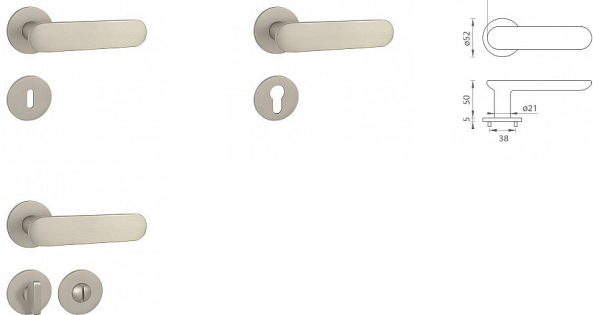

TI - NELA - R 4158 5S rozetové kování Nikl perla NP

» DVEŘNÍ KOVÁNÍ » INTERIÉROVÉ » Rozetové kulaté

Značka	MP
Kód produktu	MP03751-1684
Balení	0 ks

Rozetová klika na interiérové dveře s kulatou rozetou je vyrobena z materiálů vysoké kvality - mosaz a je povrchově upravena. Rozeta má průměr 52 mm a tloušťku pouze 5 mm.

Minimalistický design rozety s vysokou stabilitou kliky na dveřích působí jemně, a tím ponechává prostor pro vyniknutí designu samotné kliky. Patentovaná TUPAI mechanika s nylonovo-kovovou podložkou s výstupky - kliknutím usnadňuje montáž krytky rozety a zajišťuje stabilní upevnění bez možnosti samovolného pohybu krytky. Při demontáži stačí jednoduše zasunout klíč na demontáž rozet a mírným tahem ji bez poškození vyloupnout. Vratný mechanismus a krytka jsou upevněny na samotnou kliku, čímž zvyšují pevnost a funkčnost kování.

Vlastnosti kliky pro TUPAI 5S LINE:

- minimalistický design rozety (tloušťka rozety pouze 5 mm)
- vysoká stabilita a pevnost kliky
- vratný mechanismus - součást kliky a krytky rozety
- dlouhodobá životnost
- jednoduchá montáž
- 5 - letá záruka na funkčnost mechaniky
- komponenty a náhradní díly skladem