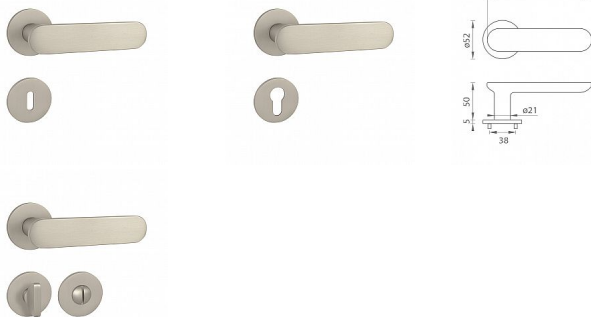

TI - NELA - R 4158 5S rozetové kování Nikl perla NP

» DVEŘNÍ KOVÁNÍ » INTERIÉROVÉ » Rozetové kulaté

Značka

MP

Kód produktu

MP03751-1684

Rozetová klika na interiérové dveře s kulatou rozetou je vyrobena z materiálů vysoké kvality - mosaz a je povrchově upravena. Rozeta má průměr 52 mm a tloušťku pouze 5 mm.

Minimalistický design rozety s vysokou stabilitou kliky na dveřích působí jemně, a tím ponechává prostor pro vyniknutí designu samotné kliky. Patentovaná TUPAI mechanika s nylonovo-kovovou podložkou s výstupky - kliknutím usnadňuje montáž krytky rozety a zajišťuje stabilní upevnění bez možnosti samovolného pohybu krytky. Při demontáži stačí jednoduše zasunout klíč na demontáž rozet a mírným tahem ji bez poškození vyloupnout. Vratný mechanismus a krytka jsou upevněny na samotnou kliku, čímž zvyšují pevnost a funkčnost kování.

Vlastnosti kliky pro TUPAI 5S LINE:

- minimalistický design rozety (tloušťka rozety pouze 5 mm)
- vysoká stabilita a pevnost kliky
- vratný mechanismus - součást kliky a krytky rozety
- dlouhodobá životnost
- jednoduchá montáž
- 5 - letá záruka na funkčnost mechaniky
- komponenty a náhradní díly skladem