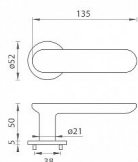

TI - NELA - R 4158 5S rozetové kování Titan

» DVEŘNÍ KOVÁNÍ » INTERIÉROVÉ » Rozetové kulaté

Značka

MP

Kód produktu

MP03751-1676

zboží na dodavatelskou objednávku - delší dodací doba

Rozetová klika na interiérové dveře s kulatou rozetou je vyrobena z materiálů vysoké kvality - mosaz a je povrchově upravena. Rozeta má průměr 52 mm a tloušťku pouze 5 mm.

Minimalistický design rozety s vysokou stabilitou kliky na dveřích působí jemně, a tím ponechává prostor pro vyniknutí designu samotné kliky. Patentovaná TUPAI mechanika s nylonovo-kovovou podložkou s výstupky - kliknutím usnadňuje montáž krytky rozety a zajišťuje stabilní upevnění bez možnosti samovolného pohybu krytky. Při demontáži stačí jednoduše zasunout klíč na demontáž rozet a mírným tahem ji bez poškození vyloupnout. Vratný mechanismus a krytka jsou upevněny na samotnou kliku, čímž zvyšují pevnost a funkčnost kování.

Vlastnosti kliky pro TUPAI 5S LINE:

- minimalistický design rozety (tloušťka rozety pouze 5 mm)
- vysoká stabilita a pevnost kliky
- vratný mechanismus - součást kliky a krytky rozety
- dlouhodobá životnost
- jednoduchá montáž
- 5 - letá záruka na funkčnost mechaniky
- komponenty a náhradní díly skladem