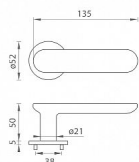

TI - NELA - R 4158 5S rozetové kování Titan

» DVEŘNÍ KOVÁNÍ » INTERIÉROVÉ » Rozetové kulaté

Značka

MP

Kód produktu

MP03751-1676

zboží na dodavatelskou objednávku - delší dodací doba

Rozetová klika na interiérové dveře s kulatou rozetou je vyrobena z materiálů vysoké kvality - mosaz a je povrchově upravena. Rozeta má průměr 52 mm a tloušťku pouze 5 mm.

Minimalistický design rozety s vysokou stabilitou kliky na dveřích působí jemně, a tím ponechává prostor pro vyniknutí designu samotné kliky. Patentovaná TUPAI mechanika s nylonovo-kovovou podložkou s výstupky - kliknutím usnadňuje montáž krytky rozety a zajišťuje stabilní upevnění bez možnosti samovolného pohybu krytky. Při demontáži stačí jednoduše zasunout klíč na demontáž rozet a mírným tahem ji bez poškození vyloupnout. Vratný mechanismus a krytka jsou upevněny na samotnou kliku, čímž zvyšují pevnost a funkčnost kování.

Vlastnosti kliky pro TUPAI 5S LINE:

- minimalistický design rozety (tloušťka rozety pouze 5 mm)
- vysoká stabilita a pevnost kliky
- vratný mechanismus - součást kliky a krytky rozety
- dlouhodobá životnost
- jednoduchá montáž
- 5 - letá záruka na funkčnost mechaniky
- komponenty a náhradní díly skladem