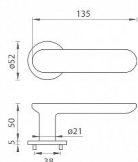

TI - NELA - R 4158 5S rozetové kování Titan

» DVEŘNÍ KOVÁNÍ » INTERIÉROVÉ » Rozetové kulaté

Značka	MP
Kód produktu	MP03751-1676
Balení	0 ks

zboží na dodavatelskou objednávku - delší dodací doba

Rozetová klika na interiérové dveře s kulatou rozetou je vyrobena z materiálů vysoké kvality - mosaz a je povrchově upravena. Rozeta má průměr 52 mm a tloušťku pouze 5 mm.

Minimalistický design rozety s vysokou stabilitou kliky na dveřích působí jemně, a tím ponechává prostor pro vyniknutí designu samotné kliky. Patentovaná TUPAI mechanika s nylonovo-kovovou podložkou s výstupky - kliknutím usnadňuje montáž krytky rozety a zajišťuje stabilní upevnění bez možnosti samovolného pohybu krytky. Při demontáži stačí jednoduše zasunout klíč na demontáž rozet a mírným tahem ji bez poškození vyloupnout. Vratný mechanismus a krytka jsou upevněny na samotnou kliku, čímž zvyšují pevnost a funkčnost kování.

Vlastnosti kliky pro TUPAI 5S LINE:

- minimalistický design rozety (tloušťka rozety pouze 5 mm)
- vysoká stabilita a pevnost kliky
- vratný mechanismus - součást kliky a krytky rozety
- dlouhodobá životnost
- jednoduchá montáž
- 5 - letá záruka na funkčnost mechaniky
- komponenty a náhradní díly skladem