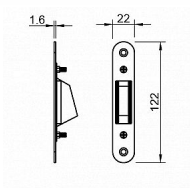

TI - Protiplech magnetický 2865 BS - černá mat

» ZABEZPEČENÍ » ZADLABACÍ ZÁMKY » Magnetické

EAN	8584138198560
Značka	MP
Kód produktu	03751-2550
Balení	0 ks

Protiplech k magnetickému zámku značky TUPAI.
Protiplech má rozměry 22 mm x 122 mm a je nastavitelný 1,5 mm do každé strany.