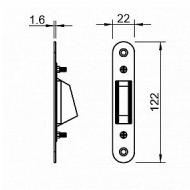

TI - Protiplech magnetický 2865 BS - černá mat

» ZABEZPEČENÍ » ZADLABACÍ ZÁMKY » Magnetické

EAN	8584138198560
Značka	MP
Kód produktu	03751-2550

Protiplech k magnetickému zámku značky TUPAI.
Protiplech má rozměry 22 mm x 122 mm a je nastavitelný 1,5 mm do každé strany.