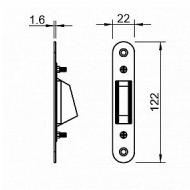

# TI - Protiplech magnetický 2865 BS - černá mat

» ZABEZPEČENÍ » ZADLABACÍ ZÁMKY » Magnetické

EAN	8584138198560
Značka	MP
Kód produktu	03751-2550

Protiplech k magnetickému zámku značky TUPAI.  
Protiplech má rozměry 22 mm x 122 mm a je nastavitelný 1,5 mm do každé strany.