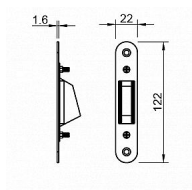

# TI - Protiplech magnetický 2865 CUM - měď mat

» ZABEZPEČENÍ » ZADLABACÍ ZÁMKY » Magnetické

EAN 8584138449181

Značka MP

Kód produktu 03751-2552

Protiplech k magnetickému zámku značky TUPAI.  
Protiplech má rozměry 22 mm x 122 mm a je nastavitelný  
1,5 mm do každé strany.