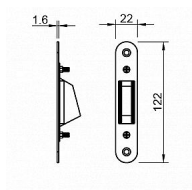

TI - Protiplech magnetický 2865 CUM - měď mat

» ZABEZPEČENÍ » ZADLABACÍ ZÁMKY » Magnetické

EAN 8584138449181

Značka MP

Kód produktu 03751-2552

Protiplech k magnetickému zámku značky TUPAI.
Protiplech má rozměry 22 mm x 122 mm a je nastavitelný
1,5 mm do každé strany.