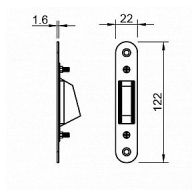

# TI - Protiplech magnetický 2865 NP - nikel perla

» ZABEZPEČENÍ » ZADLABACÍ ZÁMKY » Magnetické

EAN	8584138449105
Značka	MP
Kód produktu	03751-2554
Balení	0 ks

Protiplech k magnetickému zámku značky TUPAI.  
Protiplech má rozměry 22 mm x 122 mm a je nastavitelný 1,5 mm do každé strany.