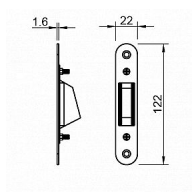

TI - Protiplech magnetický 2865 NP - nikel perla

» ZABEZPEČENÍ » ZADLABACÍ ZÁMKY » Magnetické

EAN 8584138449105

Značka MP

Kód produktu 03751-2554

Protiplech k magnetickému zámku značky TUPAI.
Protiplech má rozměry 22 mm x 122 mm a je nastavitelný
1,5 mm do každé strany.

Dostupnost sklad SEZAM : u dodavatele

Parametry

Značka MP

Barva Satén nikel, stříbrná