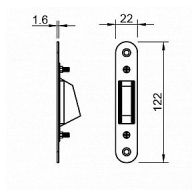

# TI - Protiplech magnetický 2865 OLV - mosaz lesk

» ZABEZPEČENÍ » ZADLABACÍ ZÁMKY » Magnetické

EAN	8584138449020
Značka	MP
Kód produktu	03751-2556
Balení	0 ks

Protiplech k magnetickému zámku značky TUPAI.  
Protiplech má rozměry 22 mm x 122 mm a je nastavitelný 1,5 mm do každé strany.