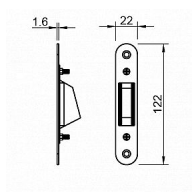

# TI - Protiplech magnetický 2865 OLV - mosaz lesk

» ZABEZPEČENÍ » ZADLABACÍ ZÁMKY » Magnetické

EAN 8584138449020

Značka MP

Kód produktu 03751-2556

Protiplech k magnetickému zámku značky TUPAI.  
Protiplech má rozměry 22 mm x 122 mm a je nastavitelný  
1,5 mm do každé strany.