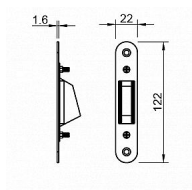

TI - Protiplech magnetický 2865 OLV - mosaz lesk

» ZABEZPEČENÍ » ZADLABACÍ ZÁMKY » Magnetické

EAN 8584138449020

Značka MP

Kód produktu 03751-2556

Protiplech k magnetickému zámku značky TUPAI.
Protiplech má rozměry 22 mm x 122 mm a je nastavitelný
1,5 mm do každé strany.