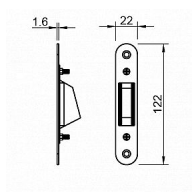

TI - Protiplech magnetický 2865 OLV - mosaz lesk

» ZABEZPEČENÍ » ZADLABACÍ ZÁMKY » Magnetické

EAN 8584138449020

Značka MP

Kód produktu 03751-2556

Protiplech k magnetickému zámku značky TUPAI.
Protiplech má rozměry 22 mm x 122 mm a je nastavitelný
1,5 mm do každé strany.