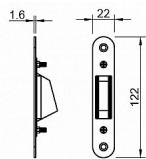

# TI - Protiplech magnetický 2865 ONS - nikel broušený

» ZABEZPEČENÍ » ZADLABACÍ ZÁMKY » Magnetické

EAN	8584138198607
Značka	MP
Kód produktu	03751-2558
Balení	0 ks

Protiplech k magnetickému zámku značky TUPAI.  
Protiplech má rozměry 22 mm x 122 mm a je nastavitelný 1,5 mm do každé strany.