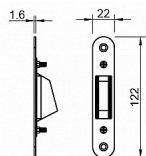

TI - Protiplech magnetický 2865 ONS - nikel broušený

» ZABEZPEČENÍ » ZADLABACÍ ZÁMKY » Magnetické

EAN	8584138198607
Značka	MP
Kód produktu	03751-2558

Protiplech k magnetickému zámku značky TUPAI.
Protiplech má rozměry 22 mm x 122 mm a je nastavitelný 1,5 mm do každé strany.