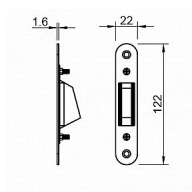

TI - Protiplech magnetický 2865 T - titan

» ZABEZPEČENÍ » ZADLABACÍ ZÁMKY » Magnetické

EAN	8584138449068
Značka	MP
Kód produktu	03751-2560
Balení	0 ks

Protiplech k magnetickému zámku značky TUPAI.
Protiplech má rozměry 22 mm x 122 mm a je nastavitelný 1,5 mm do každé strany.