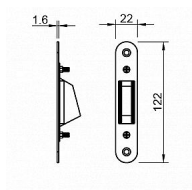

TI - Protiplech magnetický 2865 T - titan

» ZABEZPEČENÍ » ZADLABACÍ ZÁMKY » Magnetické

EAN 8584138449068

Značka MP

Kód produktu 03751-2560

Protiplech k magnetickému zámku značky TUPAI.
Protiplech má rozměry 22 mm x 122 mm a je nastavitelný
1,5 mm do každé strany.