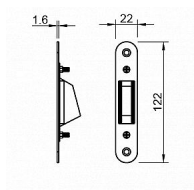

# TI - Protiplech magnetický 2865 T - titan

» ZABEZPEČENÍ » ZADLABACÍ ZÁMKY » Magnetické

EAN 8584138449068

Značka MP

Kód produktu 03751-2560

Protiplech k magnetickému zámku značky TUPAI.  
Protiplech má rozměry 22 mm x 122 mm a je nastavitelný  
1,5 mm do každé strany.