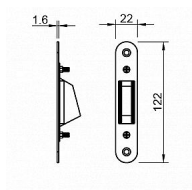

# TI - Protiplech magnetický 2865 T - titan

» ZABEZPEČENÍ » ZADLABACÍ ZÁMKY » Magnetické

EAN 8584138449068

Značka MP

Kód produktu 03751-2560

Protiplech k magnetickému zámku značky TUPAI.  
Protiplech má rozměry 22 mm x 122 mm a je nastavitelný  
1,5 mm do každé strany.