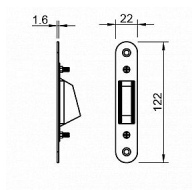

TI - Protiplech magnetický 2865 WS - bílá mat

» ZABEZPEČENÍ » ZADLABACÍ ZÁMKY » Magnetické

EAN	8584138449143
Značka	MP
Kód produktu	03751-2562
Balení	0 ks

Protiplech k magnetickému zámku značky TUPAI.
Protiplech má rozměry 22 mm x 122 mm a je nastavitelný 1,5 mm do každé strany.