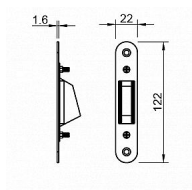

TI - Protiplech magnetický 2865 WS - bílá mat

» ZABEZPEČENÍ » ZADLABACÍ ZÁMKY » Magnetické

EAN 8584138449143

Značka MP

Kód produktu 03751-2562

Protiplech k magnetickému zámku značky TUPAI.
Protiplech má rozměry 22 mm x 122 mm a je nastavitelný
1,5 mm do každé strany.