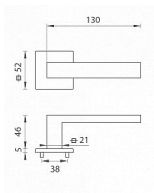

TI - SQUARE - HR 2275Q 5S klíč NP

» DVEŘNÍ KOVÁNÍ » INTERIÉROVÉ » Rozetové hranaté

EAN	8584138419542
Značka	MP
Kód produktu	03751-0578
Balení	0 ks

Rozetová klika na interiérové dveře s hranatou rozetou je vyrobena z materiálů vysoké kvality - zamak a je povrchově upravena. Rozeta má rozměry 52 mm x 52 mm a tloušťku pouze 5 mm.

Minimalistický design rozety s vysokou stabilitou kliky na dveřích působí jemně, a tím ponechává prostor pro vyniknutí designu samotné kliky. Patentovaná TUPAI mechanika s nylonovo-kovovou podložkou s výstupky - kliknutím usnadňuje montáž krytky rozety a zajišťuje stabilní upevnění bez možnosti samovolného pohybu krytky. Při demontáži stačí jednoduše zasunout klíč na demontáž rozet a mírným tahem ji bez poškození vyloupnout. Vratný mechanismus a krytka jsou upevněny na samotnou kliku, čímž zvyšují pevnost a funkčnost kování.

Vlastnosti kliky pro TUPAI 5S LINE:

- minimalistický design rozety (tloušťka rozety pouze 5 mm)
- vysoká stabilita a pevnost kliky
- vratný mechanismus - součást kliky a krytky rozety
- dlouhodobá životnost
- jednoduchá montáž
- 5 - letá záruka na funkčnost mechaniky