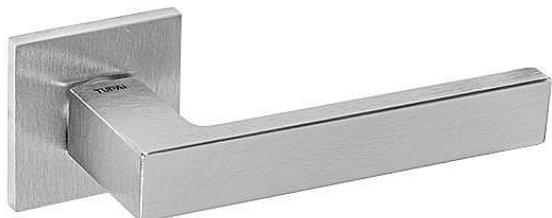

TI - SQUARE - HR 2275Q 5S klíč OCS

» DVEŘNÍ KOVÁNÍ » INTERIÉROVÉ » Rozetové hranaté

EAN 8584138419504

Značka MP

Kód produktu 03751-0594

Rozetová klika na interiérové dveře s hranatou rozetou je vyrobena z materiálů vysoké kvality - zamak a je povrchově upravena. Rozeta má rozměry 52 mm x 52 mm a tloušťku pouze 5 mm.

Minimalistický design rozety s vysokou stabilitou kliky na dveřích působí jemně, a tím ponechává prostor pro vyniknutí designu samotné kliky. Patentovaná TUPAI mechanika s nylonovo-kovovou podložkou s výstupky - kliknutím usnadňuje montáž krytky rozety a zajišťuje stabilní upevnění bez možnosti samovolného pohybu krytky. Při demontáži stačí jednoduše zasunout klíč na demontáž rozet a mírným tahem ji bez poškození vyloupnout. Vratný mechanismus a krytka jsou upevněny na samotnou kliku, čímž zvyšují pevnost a funkčnost kování.

Vlastnosti kliky pro TUPAI 5S LINE:

- minimalistický design rozety (tloušťka rozety pouze 5 mm)
- vysoká stabilita a pevnost kliky
- vratný mechanismus - součást kliky a krytky rozety
- dlouhodobá životnost
- jednoduchá montáž
- 5 - letá záruka na funkčnost mechaniky

Dostupnost sklad SEZAM :

u dodavatele

Dostupné sklad dodavatele:

sklad dodavatele

Parametry

Značka MP

Barva Satén chrom, F1 hliník