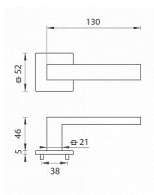

TI - SQUARE - HR 2275Q 5S klíč OCS

» DVEŘNÍ KOVÁNÍ » INTERIÉROVÉ » Rozetové hranaté

EAN	8584138419504
Značka	MP
Kód produktu	03751-0594
Balení	0 ks

Rozetová klika na interiérové dveře s hranatou rozetou je vyrobena z materiálů vysoké kvality - zamak a je povrchově upravena. Rozeta má rozměry 52 mm x 52 mm a tloušťku pouze 5 mm.

Minimalistický design rozety s vysokou stabilitou kliky na dveřích působí jemně, a tím ponechává prostor pro vyniknutí designu samotné kliky. Patentovaná TUPAI mechanika s nylonovo-kovovou podložkou s výstupky - kliknutím usnadňuje montáž krytky rozety a zajišťuje stabilní upevnění bez možnosti samovolného pohybu krytky. Při demontáži stačí jednoduše zasunout klíč na demontáž rozet a mírným tahem ji bez poškození vyloupnout. Vratný mechanismus a krytka jsou upevněny na samotnou kliku, čímž zvyšují pevnost a funkčnost kování.

Vlastnosti kliky pro TUPAI 5S LINE:

- minimalistický design rozety (tloušťka rozety pouze 5 mm)
- vysoká stabilita a pevnost kliky
- vratný mechanismus - součást kliky a krytky rozety
- dlouhodobá životnost
- jednoduchá montáž
- 5 - letá záruka na funkčnost mechaniky