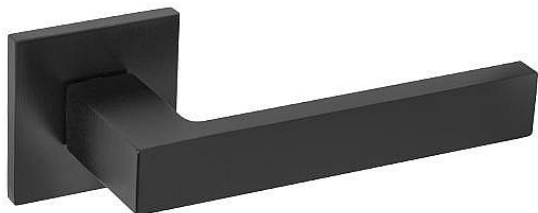

TI - SQUARE - HR 2275Q 5S klíč PVD-BS

» DVEŘNÍ KOVÁNÍ » INTERIÉROVÉ » Rozetové hranaté

EAN 8584138449907

Značka MP

Kód produktu 03751-0602

Rozetová klika na interiérové dveře s hranatou rozetou je vyrobena z materiálů vysoké kvality - zamak a je povrchově upravena. Rozeta má rozměry 52 mm x 52 mm a tloušťku pouze 5 mm.

Minimalistický design rozety s vysokou stabilitou kliky na dveřích působí jemně, a tím ponechává prostor pro vyniknutí designu samotné kliky. Patentovaná TUPAI mechanika s nylonovo-kovovou podložkou s výstupky - kliknutím usnadňuje montáž krytky rozety a zajišťuje stabilní upevnění bez možnosti samovolného pohybu krytky. Při demontáži stačí jednoduše zasunout klíč na demontáž rozet a mírným tahem ji bez poškození vyloupnout. Vratný mechanismus a krytka jsou upevněny na samotnou kliku, čímž zvyšují pevnost a funkčnost kování.

Vlastnosti kliky pro TUPAI 5S LINE:

- minimalistický design rozety (tloušťka rozety pouze 5 mm)
- vysoká stabilita a pevnost kliky
- vratný mechanismus - součást kliky a krytky rozety
- dlouhodobá životnost
- jednoduchá montáž
- 5 - letá záruka na funkčnost mechaniky

Dostupnost sklad SEZAM :

u dodavatele

Dostupné sklad dodavatele:

sklad dodavatele

Parametry

Značka MP

Barva Černá