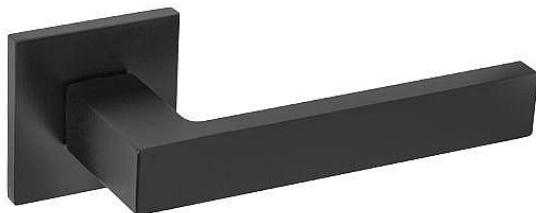

TI - SQUARE - HR 2275Q 5S klíč PVD-BS

» DVEŘNÍ KOVÁNÍ » INTERIÉROVÉ » Rozetové hranaté

EAN	8584138449907
Značka	MP
Kód produktu	03751-0602
Balení	0 ks

Rozetová klika na interiérové dveře s hranatou rozetou je vyrobena z materiálů vysoké kvality - zamak a je povrchově upravena. Rozeta má rozměry 52 mm x 52 mm a tloušťku pouze 5 mm.

Minimalistický design rozety s vysokou stabilitou kliky na dveřích působí jemně, a tím ponechává prostor pro vyniknutí designu samotné kliky. Patentovaná TUPAI mechanika s nylonovo-kovovou podložkou s výstupky - kliknutím usnadňuje montáž krytky rozety a zajišťuje stabilní upevnění bez možnosti samovolného pohybu krytky. Při demontáži stačí jednoduše zasunout klíč na demontáž rozet a mírným tahem ji bez poškození vyloupnout. Vratný mechanismus a krytka jsou upevněny na samotnou kliku, čímž zvyšují pevnost a funkčnost kování.

Vlastnosti kliky pro TUPAI 5S LINE:

- minimalistický design rozety (tloušťka rozety pouze 5 mm)
- vysoká stabilita a pevnost kliky
- vratný mechanismus - součást kliky a krytky rozety
- dlouhodobá životnost
- jednoduchá montáž
- 5 - letá záruka na funkčnost mechaniky

Dostupnost na hlavním skladě:

skladem u dodavatele

Parametry

Značka	MP
Barva	Černá