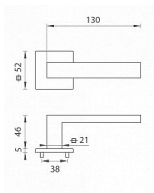

TI - SQUARE - HR 2275Q 5S klíč PVD-BS

» DVEŘNÍ KOVÁNÍ » INTERIÉROVÉ » Rozetové hranaté

EAN	8584138449907
Značka	MP
Kód produktu	03751-0602
Balení	0 ks

Rozetová klika na interiérové dveře s hranatou rozetou je vyrobena z materiálů vysoké kvality - zamak a je povrchově upravena. Rozeta má rozměry 52 mm x 52 mm a tloušťku pouze 5 mm.

Minimalistický design rozety s vysokou stabilitou kliky na dveřích působí jemně, a tím ponechává prostor pro vyniknutí designu samotné kliky. Patentovaná TUPAI mechanika s nylonovo-kovovou podložkou s výstupky - kliknutím usnadňuje montáž krytky rozety a zajišťuje stabilní upevnění bez možnosti samovolného pohybu krytky. Při demontáži stačí jednoduše zasunout klíč na demontáž rozet a mírným tahem ji bez poškození vyloupnout. Vratný mechanismus a krytka jsou upevněny na samotnou kliku, čímž zvyšují pevnost a funkčnost kování.

Vlastnosti kliky pro TUPAI 5S LINE:

- minimalistický design rozety (tloušťka rozety pouze 5 mm)
- vysoká stabilita a pevnost kliky
- vratný mechanismus - součást kliky a krytky rozety
- dlouhodobá životnost
- jednoduchá montáž
- 5 - letá záruka na funkčnost mechaniky