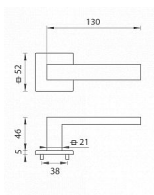

# TI - SQUARE - HR 2275Q 5S klíč Titan

» DVEŘNÍ KOVÁNÍ » INTERIÉROVÉ » Rozetové hranaté

EAN	8584138419986
Značka	MP
Kód produktu	03751-0610
Balení	0 ks

Rozetová klika na interiérové dveře s hranatou rozetou je vyrobena z materiálů vysoké kvality - zamak a je povrchově upravena. Rozeta má rozměry 52 mm x 52 mm a tloušťku pouze 5 mm.

Minimalistický design rozety s vysokou stabilitou kliky na dveřích působí jemně, a tím ponechává prostor pro vyniknutí designu samotné kliky. Patentovaná TUPAI mechanika s nylonovo-kovovou podložkou s výstupky - kliknutím usnadňuje montáž krytky rozety a zajišťuje stabilní upevnění bez možnosti samovolného pohybu krytky. Při demontáži stačí jednoduše zasunout klíč na demontáž rozet a mírným tahem ji bez poškození vyloupnout. Vratný mechanismus a krytka jsou upevněny na samotnou kliku, čímž zvyšují pevnost a funkčnost kování.

Vlastnosti kliky pro TUPAI 5S LINE:

- minimalistický design rozety (tloušťka rozety pouze 5 mm)
- vysoká stabilita a pevnost kliky
- vratný mechanismus - součást kliky a krytky rozety
- dlouhodobá životnost
- jednoduchá montáž
- 5 - letá záruka na funkčnost mechaniky