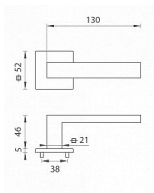

TI - SQUARE - HR 2275Q 5S na rozetách NP

» DVEŘNÍ KOVÁNÍ » INTERIÉROVÉ » Rozetové hranaté

EAN	8584138419535
Značka	MP
Kód produktu	03751-0576
Balení	0 ks

Rozetová klika na interiérové dveře s hranatou rozetou je vyrobena z materiálů vysoké kvality - zamak a je povrchově upravena. Rozeta má rozměry 52 mm x 52 mm a tloušťku pouze 5 mm.

Minimalistický design rozety s vysokou stabilitou kliky na dveřích působí jemně, a tím ponechává prostor pro vyniknutí designu samotné kliky. Patentovaná TUPAI mechanika s nylonovo-kovovou podložkou s výstupky - kliknutím usnadňuje montáž krytky rozety a zajišťuje stabilní upevnění bez možnosti samovolného pohybu krytky. Při demontáži stačí jednoduše zasunout klíč na demontáž rozet a mírným tahem ji bez poškození vyloupnout. Vratný mechanismus a krytka jsou upevněny na samotnou kliku, čímž zvyšují pevnost a funkčnost kování.

Vlastnosti kliky pro TUPAI 5S LINE:

- minimalistický design rozety (tloušťka rozety pouze 5 mm)
- vysoká stabilita a pevnost kliky
- vratný mechanismus - součást kliky a krytky rozety
- dlouhodobá životnost
- jednoduchá montáž
- 5 - letá záruka na funkčnost mechaniky