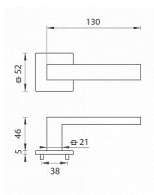

# TI - SQUARE - HR 2275Q 5S na rozetách OC

» DVEŘNÍ KOVÁNÍ » INTERIÉROVÉ » Rozetové hranaté

EAN	8584138419450
Značka	MP
Kód produktu	03751-0584
Balení	0 ks

## na objednávku - možná delší dodací doba

Rozetová klika na interiérové dveře s hranatou rozetou je vyrobena z materiálů vysoké kvality - zamak a je povrchově upravena. Rozeta má rozměry 52 mm x 52 mm a tloušťku pouze 5 mm.

Vlastnosti kliky pro TUPAI 5S LINE:

- minimalistický design rozety (tloušťka rozety pouze 5 mm)
- vysoká stabilita a pevnost kliky
- vratný mechanismus - součást kliky a krytky rozety
- dlouhodobá životnost
- jednoduchá montáž
- 5 - letá záruka na funkčnost mechaniky