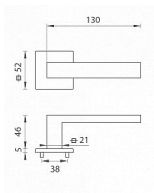

# TI - SQUARE - HR 2275Q 5S na rozetách OCS

» DVEŘNÍ KOVÁNÍ » INTERIÉROVÉ » Rozetové hranaté

EAN	8584138419498
Značka	MP
Kód produktu	03751-0592
Balení	0 ks

Rozetová klika na interiérové dveře s hranatou rozetou je vyrobena z materiálů vysoké kvality - zamak a je povrchově upravena. Rozeta má rozměry 52 mm x 52 mm a tloušťku pouze 5 mm.

Minimalistický design rozety s vysokou stabilitou kliky na dveřích působí jemně, a tím ponechává prostor pro vyniknutí designu samotné kliky. Patentovaná TUPAI mechanika s nylonovo-kovovou podložkou s výstupky - kliknutím usnadňuje montáž krytky rozety a zajišťuje stabilní upevnění bez možnosti samovolného pohybu krytky. Při demontáži stačí jednoduše zasunout klíč na demontáž rozet a mírným tahem ji bez poškození vyloupnout. Vratný mechanismus a krytka jsou upevněny na samotnou kliku, čímž zvyšují pevnost a funkčnost kování.

Vlastnosti kliky pro TUPAI 5S LINE:

- minimalistický design rozety (tloušťka rozety pouze 5 mm)
- vysoká stabilita a pevnost kliky
- vratný mechanismus - součást kliky a krytky rozety
- dlouhodobá životnost
- jednoduchá montáž
- 5 - letá záruka na funkčnost mechaniky