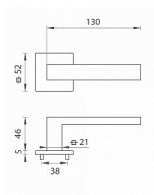

# TI - SQUARE - HR 2275Q 5S na rozetách OCS

» DVEŘNÍ KOVÁNÍ » INTERIÉROVÉ » Rozetové hranaté

EAN	8584138419498
Značka	MP
Kód produktu	03751-0592
Balení	0 ks

Rozetová klika na interiérové dveře s hranatou rozetou je vyrobena z materiálů vysoké kvality - zamak a je povrchově upravena. Rozeta má rozměry 52 mm x 52 mm a tloušťku pouze 5 mm.

Minimalistický design rozety s vysokou stabilitou kliky na dveřích působí jemně, a tím ponechává prostor pro vyniknutí designu samotné kliky. Patentovaná TUPAI mechanika s nylonovo-kovovou podložkou s výstupky - kliknutím usnadňuje montáž krytky rozety a zajišťuje stabilní upevnění bez možnosti samovolného pohybu krytky. Při demontáži stačí jednoduše zasunout klíč na demontáž rozet a mírným tahem ji bez poškození vyloupnout. Vratný mechanismus a krytka jsou upevněny na samotnou kliku, čímž zvyšují pevnost a funkčnost kování.

Vlastnosti kliky pro TUPAI 5S LINE:

- minimalistický design rozety (tloušťka rozety pouze 5 mm)
- vysoká stabilita a pevnost kliky
- vratný mechanismus - součást kliky a krytky rozety
- dlouhodobá životnost
- jednoduchá montáž
- 5 - letá záruka na funkčnost mechaniky