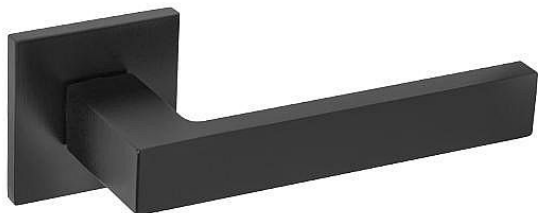

TI - SQUARE - HR 2275Q 5S na rozetách PVD-BS

» DVEŘNÍ KOVÁNÍ » INTERIÉROVÉ » Rozetové hranaté

EAN	8584138449754
Značka	MP
Kód produktu	03751-0600
Balení	0 ks

Rozetová klika na interiérové dveře s hranatou rozetou je vyrobena z materiálů vysoké kvality - zamak a je povrchově upravena. Rozeta má rozměry 52 mm x 52 mm a tloušťku pouze 5 mm.

Minimalistický design rozety s vysokou stabilitou kliky na dveřích působí jemně, a tím ponechává prostor pro vyniknutí designu samotné kliky. Patentovaná TUPAI mechanika s nylonovo-kovovou podložkou s výstupky - kliknutím usnadňuje montáž krytky rozety a zajišťuje stabilní upevnění bez možnosti samovolného pohybu krytky. Při demontáži stačí jednoduše zasunout klíč na demontáž rozet a mírným tahem ji bez poškození vyloupnout. Vratný mechanismus a krytka jsou upevněny na samotnou kliku, čímž zvyšují pevnost a funkčnost kování.

Vlastnosti kliky pro TUPAI 5S LINE:

- minimalistický design rozety (tloušťka rozety pouze 5 mm)
- vysoká stabilita a pevnost kliky
- vratný mechanismus - součást kliky a krytky rozety
- dlouhodobá životnost
- jednoduchá montáž
- 5 - letá záruka na funkčnost mechaniky

Dostupnost na hlavním skladě:

skladem u dodavatele

Parametry

Značka	MP
Barva	Černá