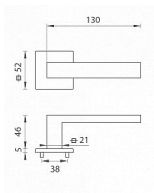

TI - SQUARE - HR 2275Q 5S na rozetách PVD-BS

» DVEŘNÍ KOVÁNÍ » INTERIÉROVÉ » Rozetové hranaté

EAN	8584138449754
Značka	MP
Kód produktu	03751-0600
Balení	0 ks

Rozetová klika na interiérové dveře s hranatou rozetou je vyrobena z materiálů vysoké kvality - zamak a je povrchově upravena. Rozeta má rozměry 52 mm x 52 mm a tloušťku pouze 5 mm.

Minimalistický design rozety s vysokou stabilitou kliky na dveřích působí jemně, a tím ponechává prostor pro vyniknutí designu samotné kliky. Patentovaná TUPAI mechanika s nylonovo-kovovou podložkou s výstupky - kliknutím usnadňuje montáž krytky rozety a zajišťuje stabilní upevnění bez možnosti samovolného pohybu krytky. Při demontáži stačí jednoduše zasunout klíč na demontáž rozet a mírným tahem ji bez poškození vyloupnout. Vratný mechanismus a krytka jsou upevněny na samotnou kliku, čímž zvyšují pevnost a funkčnost kování.

Vlastnosti kliky pro TUPAI 5S LINE:

- minimalistický design rozety (tloušťka rozety pouze 5 mm)
- vysoká stabilita a pevnost kliky
- vratný mechanismus - součást kliky a krytky rozety
- dlouhodobá životnost
- jednoduchá montáž
- 5 - letá záruka na funkčnost mechaniky