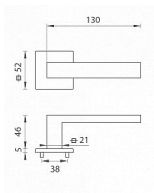

# TI - SQUARE - HR 2275Q 5S na rozetách Titan

» DVEŘNÍ KOVÁNÍ » INTERIÉROVÉ » Rozetové hranaté

EAN	8584138419979
Značka	MP
Kód produktu	03751-0612
Balení	0 ks

Rozetová klika na interiérové dveře s hranatou rozetou je vyrobena z materiálů vysoké kvality - zamak a je povrchově upravena. Rozeta má rozměry 52 mm x 52 mm a tloušťku pouze 5 mm.

Minimalistický design rozety s vysokou stabilitou kliky na dveřích působí jemně, a tím ponechává prostor pro vyniknutí designu samotné kliky. Patentovaná TUPAI mechanika s nylonovo-kovovou podložkou s výstupky - kliknutím usnadňuje montáž krytky rozety a zajišťuje stabilní upevnění bez možnosti samovolného pohybu krytky. Při demontáži stačí jednoduše zasunout klíč na demontáž rozet a mírným tahem ji bez poškození vyloupnout. Vratný mechanismus a krytka jsou upevněny na samotnou kliku, čímž zvyšují pevnost a funkčnost kování.

Vlastnosti kliky pro TUPAI 5S LINE:

- minimalistický design rozety (tloušťka rozety pouze 5 mm)
- vysoká stabilita a pevnost kliky
- vratný mechanismus - součást kliky a krytky rozety
- dlouhodobá životnost
- jednoduchá montáž
- 5 - letá záruka na funkčnost mechaniky