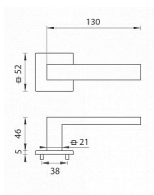

# TI - SQUARE - HR 2275Q 5S na rozetách Titan

» DVEŘNÍ KOVÁNÍ » INTERIÉROVÉ » Rozetové hranaté

EAN	8584138419979
Značka	MP
Kód produktu	03751-0612
Balení	0 ks

Rozetová klika na interiérové dveře s hranatou rozetou je vyrobena z materiálů vysoké kvality - zamak a je povrchově upravena. Rozeta má rozměry 52 mm x 52 mm a tloušťku pouze 5 mm.

Minimalistický design rozety s vysokou stabilitou kliky na dveřích působí jemně, a tím ponechává prostor pro vyniknutí designu samotné kliky. Patentovaná TUPAI mechanika s nylonovo-kovovou podložkou s výstupky - kliknutím usnadňuje montáž krytky rozety a zajišťuje stabilní upevnění bez možnosti samovolného pohybu krytky. Při demontáži stačí jednoduše zasunout klíč na demontáž rozet a mírným tahem ji bez poškození vyloupnout. Vratný mechanismus a krytka jsou upevněny na samotnou kliku, čímž zvyšují pevnost a funkčnost kování.

Vlastnosti kliky pro TUPAI 5S LINE:

- minimalistický design rozety (tloušťka rozety pouze 5 mm)
- vysoká stabilita a pevnost kliky
- vratný mechanismus - součást kliky a krytky rozety
- dlouhodobá životnost
- jednoduchá montáž
- 5 - letá záruka na funkčnost mechaniky