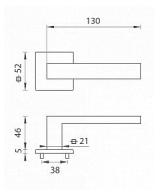

TI SQUARE HR 2275Q 5S rozetové kování Černá matná BS PVD

» DVEŘNÍ KOVÁNÍ » INTERIÉROVÉ » Rozetové hranaté

Značka	MP
Kód produktu	MP03751-0600
Balení	0 ks

Rozetová klika na interiérové dveře s hranatou rozetou je vyrobena z materiálů vysoké kvality - zamak a je povrchově upravena. Rozeta má rozměry 52 mm x 52 mm a tloušťku pouze 5 mm.

Minimalistický design rozety s vysokou stabilitou kliky na dveřích působí jemně, a tím ponechává prostor pro vyniknutí designu samotné kliky. Patentovaná TUPAI mechanika s nylonovo-kovovou podložkou s výstupky - kliknutím usnadňuje montáž krytky rozety a zajišťuje stabilní upevnění bez možnosti samovolného pohybu krytky. Při demontáži stačí jednoduše zasunout klíč na demontáž rozet a mírným tahem ji bez poškození vyloupnout. Vratný mechanismus a krytka jsou upevněny na samotnou kliku, čímž zvyšují pevnost a funkčnost kování.

Vlastnosti kliky pro TUPAI 5S LINE:

- minimalistický design rozety (tloušťka rozety pouze 5 mm)
- vysoká stabilita a pevnost kliky
- vratný mechanismus - součást kliky a krytky rozety
- dlouhodobá životnost
- jednoduchá montáž
- 5 - letá záruka na funkčnost mechaniky