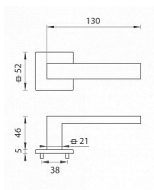

TI SQUARE HR 2275Q 5S rozetové kování Černá matná BS PVD

» DVEŘNÍ KOVÁNÍ » INTERIÉROVÉ » Rozetové hranaté

Značka	MP
Kód produktu	MP03751-0600

Rozetová klika na interiérové dveře s hranatou rozetou je vyrobena z materiálů vysoké kvality - zamak a je povrchově upravena. Rozeta má rozměry 52 mm x 52 mm a tloušťku pouze 5 mm.

Minimalistický design rozety s vysokou stabilitou kliky na dveřích působí jemně, a tím ponechává prostor pro vyniknutí designu samotné kliky. Patentovaná TUPAI mechanika s nylonovo-kovovou podložkou s výstupky - kliknutím usnadňuje montáž krytky rozety a zajišťuje stabilní upevnění bez možnosti samovolného pohybu krytky. Při demontáži stačí jednoduše zasunout klíč na demontáž rozet a mírným tahem ji bez poškození vyloupnout. Vratný mechanismus a krytka jsou upevněny na samotnou kliku, čímž zvyšují pevnost a funkčnost kování.

Vlastnosti kliky pro TUPAI 5S LINE:

- minimalistický design rozety (tloušťka rozety pouze 5 mm)
- vysoká stabilita a pevnost kliky
- vratný mechanismus - součást kliky a krytky rozety
- dlouhodobá životnost
- jednoduchá montáž
- 5 - letá záruka na funkčnost mechaniky