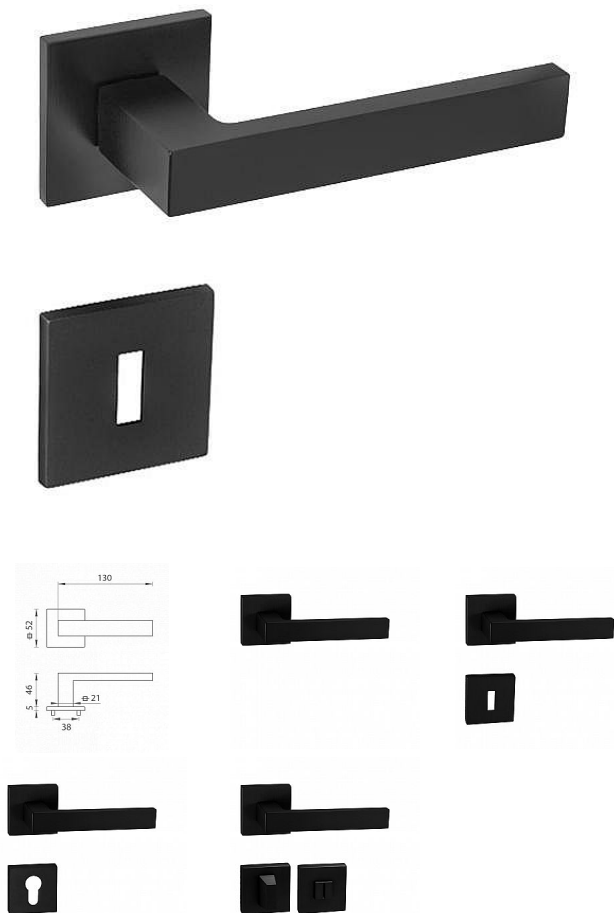

TI SQUARE HR 2275Q 5S rozetové kování Černá matná BS

» DVEŘNÍ KOVÁNÍ » INTERIÉROVÉ » Rozetové hranaté

Značka	MP
Kód produktu	MP03751-0568
Balení	0 ks

Rozetová klika na interiérové dveře s hranatou rozetou je vyrobena z materiálů vysoké kvality - zamak a je povrchově upravena. Rozeta má rozměry 52 mm x 52 mm a tloušťku pouze 5 mm.

Minimalistický design rozety s vysokou stabilitou kliky na dveřích působí jemně, a tím ponechává prostor pro vyniknutí designu samotné kliky. Patentovaná TUPAI mechanika s nylonovo-kovovou podložkou s výstupky - kliknutím usnadňuje montáž krytky rozety a zajišťuje stabilní upevnění bez možnosti samovolného pohybu krytky. Při demontáži stačí jednoduše zasunout klíč na demontáž rozet a mírným tahem ji bez poškození vyloupnout. Vratný mechanismus a krytka jsou upevněny na samotnou kliku, čímž zvyšují pevnost a funkčnost kování.

Vlastnosti kliky pro TUPAI 5S LINE:

- minimalistický design rozety (tloušťka rozety pouze 5 mm)
- vysoká stabilita a pevnost kliky
- vratný mechanismus - součást kliky a krytky rozety
- dlouhodobá životnost
- jednoduchá montáž
- 5 - letá záruka na funkčnost mechaniky