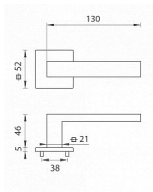

TI SQUARE HR 2275Q 5S rozetové kování Chrom broušený OCS

» DVEŘNÍ KOVÁNÍ » INTERIÉROVÉ » Rozetové hranaté

Značka	MP
Kód produktu	MP03751-0592
Balení	0 ks

Rozetová klika na interiérové dveře s hranatou rozetou je vyrobena z materiálů vysoké kvality - zamak a je povrchově upravena. Rozeta má rozměry 52 mm x 52 mm a tloušťku pouze 5 mm.

Minimalistický design rozety s vysokou stabilitou kliky na dveřích působí jemně, a tím ponechává prostor pro vyniknutí designu samotné kliky. Patentovaná TUPAI mechanika s nylonovo-kovovou podložkou s výstupky - kliknutím usnadňuje montáž krytky rozety a zajišťuje stabilní upevnění bez možnosti samovolného pohybu krytky. Při demontáži stačí jednoduše zasunout klíč na demontáž rozet a mírným tahem ji bez poškození vyloupnout. Vratný mechanismus a krytka jsou upevněny na samotnou kliku, čímž zvyšují pevnost a funkčnost kování.

Vlastnosti kliky pro TUPAI 5S LINE:

- minimalistický design rozety (tloušťka rozety pouze 5 mm)
- vysoká stabilita a pevnost kliky
- vratný mechanismus - součást kliky a krytky rozety
- dlouhodobá životnost
- jednoduchá montáž
- 5 - letá záruka na funkčnost mechaniky