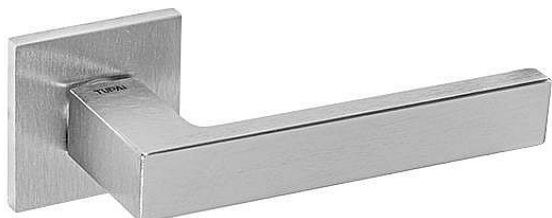

TI SQUARE HR 2275Q 5S rozetové kování Chrom broušený OCS

» DVEŘNÍ KOVÁNÍ » INTERIÉROVÉ » Rozetové hranaté

Značka	MP
Kód produktu	MP03751-0592

Rozetová klika na interiérové dveře s hranatou rozetou je vyrobena z materiálů vysoké kvality - zamak a je povrchově upravena. Rozeta má rozměry 52 mm x 52 mm a tloušťku pouze 5 mm.

Minimalistický design rozety s vysokou stabilitou kliky na dveřích působí jemně, a tím ponechává prostor pro vyniknutí designu samotné kliky. Patentovaná TUPAI mechanika s nylonovo-kovovou podložkou s výstupky - kliknutím usnadňuje montáž krytky rozety a zajišťuje stabilní upevnění bez možnosti samovolného pohybu krytky. Při demontáži stačí jednoduše zasunout klíč na demontáž rozet a mírným tahem ji bez poškození vyloupnout. Vratný mechanismus a krytka jsou upevněny na samotnou kliku, čímž zvyšují pevnost a funkčnost kování.

Vlastnosti kliky pro TUPAI 5S LINE:

- minimalistický design rozety (tloušťka rozety pouze 5 mm)
- vysoká stabilita a pevnost kliky
- vratný mechanismus - součást kliky a krytky rozety
- dlouhodobá životnost
- jednoduchá montáž
- 5 - letá záruka na funkčnost mechaniky