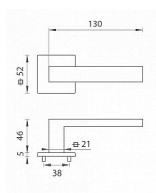

# TI SQUARE HR 2275Q 5S rozetové kování Chrom broušený OCS

» DVEŘNÍ KOVÁNÍ » INTERIÉROVÉ » Rozetové hranaté

Značka	MP
Kód produktu	MP03751-0592
Balení	0 ks

Rozetová klika na interiérové dveře s hranatou rozetou je vyrobena z materiálů vysoké kvality - zamak a je povrchově upravena. Rozeta má rozměry 52 mm x 52 mm a tloušťku pouze 5 mm.

Minimalistický design rozety s vysokou stabilitou kliky na dveřích působí jemně, a tím ponechává prostor pro vyniknutí designu samotné kliky. Patentovaná TUPAI mechanika s nylonovo-kovovou podložkou s výstupky - kliknutím usnadňuje montáž krytky rozety a zajišťuje stabilní upevnění bez možnosti samovolného pohybu krytky. Při demontáži stačí jednoduše zasunout klíč na demontáž rozet a mírným tahem ji bez poškození vyloupnout. Vratný mechanismus a krytka jsou upevněny na samotnou kliku, čímž zvyšují pevnost a funkčnost kování.

Vlastnosti kliky pro TUPAI 5S LINE:

- minimalistický design rozety (tloušťka rozety pouze 5 mm)
- vysoká stabilita a pevnost kliky
- vratný mechanismus - součást kliky a krytky rozety
- dlouhodobá životnost
- jednoduchá montáž
- 5 - letá záruka na funkčnost mechaniky