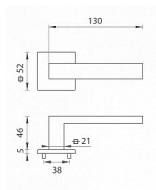

TI SQUARE HR 2275Q 5S rozetové kování Chrom broušený OCS

» DVEŘNÍ KOVÁNÍ » INTERIÉROVÉ » Rozetové hranaté

Značka	MP
Kód produktu	MP03751-0592

Rozetová klika na interiérové dveře s hranatou rozetou je vyrobena z materiálů vysoké kvality - zamak a je povrchově upravena. Rozeta má rozměry 52 mm x 52 mm a tloušťku pouze 5 mm.

Minimalistický design rozety s vysokou stabilitou kliky na dveřích působí jemně, a tím ponechává prostor pro vyniknutí designu samotné kliky. Patentovaná TUPAI mechanika s nylonovo-kovovou podložkou s výstupky - kliknutím usnadňuje montáž krytky rozety a zajišťuje stabilní upevnění bez možnosti samovolného pohybu krytky. Při demontáži stačí jednoduše zasunout klíč na demontáž rozet a mírným tahem ji bez poškození vyloupnout. Vratný mechanismus a krytka jsou upevněny na samotnou kliku, čímž zvyšují pevnost a funkčnost kování.

Vlastnosti kliky pro TUPAI 5S LINE:

- minimalistický design rozety (tloušťka rozety pouze 5 mm)
- vysoká stabilita a pevnost kliky
- vratný mechanismus - součást kliky a krytky rozety
- dlouhodobá životnost
- jednoduchá montáž
- 5 - letá záruka na funkčnost mechaniky