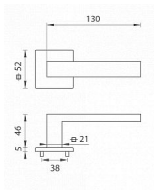

# TI SQUARE HR 2275Q 5S rozetové kování Chrom lesklý OC

» DVEŘNÍ KOVÁNÍ » INTERIÉROVÉ » Rozetové hranaté

Značka	MP
Kód produktu	MP03751-0584
Balení	0 ks

## na objednávku - možná delší dodací doba

Rozetová klika na interiérové dveře s hranatou rozetou je vyrobena z materiálů vysoké kvality - zamak a je povrchově upravena. Rozeta má rozměry 52 mm x 52 mm a tloušťku pouze 5 mm.

Minimalistický design rozety s vysokou stabilitou kliky na dveřích působí jemně, a tím ponechává prostor pro vyniknutí designu samotné kliky. Patentovaná TUPAI mechanika s nylonovo-kovovou podložkou s výstupky - kliknutím usnadňuje montáž krytky rozety a zajišťuje stabilní upevnění bez možnosti samovolného pohybu krytky. Při demontáži stačí jednoduše zasunout klíč na demontáž rozet a mírným tahem ji bez poškození vyloupnout. Vratný mechanismus a krytka jsou upevněny na samotnou kliku, čímž zvyšují pevnost a funkčnost kování.

Vlastnosti kliky pro TUPAI 5S LINE:

- minimalistický design rozety (tloušťka rozety pouze 5 mm)
- vysoká stabilita a pevnost kliky
- vratný mechanismus - součást kliky a krytky rozety
- dlouhodobá životnost
- jednoduchá montáž
- 5 - letá záruka na funkčnost mechaniky