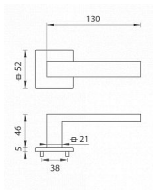

TI SQUARE HR 2275Q 5S rozetové kování Chrom lesklý OC

» DVEŘNÍ KOVÁNÍ » INTERIÉROVÉ » Rozetové hranaté

Značka	MP
Kód produktu	MP03751-0584

na objednávku - možná delší dodací doba

Rozetová klika na interiérové dveře s hranatou rozetou je vyrobena z materiálů vysoké kvality - zamak a je povrchově upravena. Rozeta má rozměry 52 mm x 52 mm a tloušťku pouze 5 mm.

Minimalistický design rozety s vysokou stabilitou kliky na dveřích působí jemně, a tím ponechává prostor pro vyniknutí designu samotné kliky. Patentovaná TUPAI mechanika s nylonovo-kovovou podložkou s výstupky - kliknutím usnadňuje montáž krytky rozety a zajišťuje stabilní upevnění bez možnosti samovolného pohybu krytky. Při demontáži stačí jednoduše zasunout klíč na demontáž rozet a mírným tahem ji bez poškození vyloupnout. Vratný mechanismus a krytka jsou upevněny na samotnou kliku, čímž zvyšují pevnost a funkčnost kování.

Vlastnosti kliky pro TUPAI 5S LINE:

- minimalistický design rozety (tloušťka rozety pouze 5 mm)
- vysoká stabilita a pevnost kliky
- vratný mechanismus - součást kliky a krytky rozety
- dlouhodobá životnost
- jednoduchá montáž
- 5 - letá záruka na funkčnost mechaniky