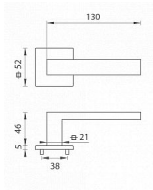

TI SQUARE HR 2275Q 5S rozetové kování Nikl perla NP

» DVEŘNÍ KOVÁNÍ » INTERIÉROVÉ » Rozetové hranaté

| | |
|--------------|--------------|
| Značka | MP |
| Kód produktu | MP03751-0576 |

Rozetová klika na interiérové dveře s hranatou rozetou je vyrobena z materiálů vysoké kvality - zamak a je povrchově upravena. Rozeta má rozměry 52 mm x 52 mm a tloušťku pouze 5 mm.

Minimalistický design rozety s vysokou stabilitou kliky na dveřích působí jemně, a tím ponechává prostor pro vyniknutí designu samotné kliky. Patentovaná TUPAI mechanika s nylonovo-kovovou podložkou s výstupky - kliknutím usnadňuje montáž krytky rozety a zajišťuje stabilní upevnění bez možnosti samovolného pohybu krytky. Při demontáži stačí jednoduše zasunout klíč na demontáž rozet a mírným tahem ji bez poškození vylopnout. Vratný mechanismus a krytka jsou upevněny na samotnou kliku, čímž zvyšují pevnost a funkčnost kování.

Vlastnosti kliky pro TUPAI 5S LINE:

- minimalistický design rozety (tloušťka rozety pouze 5 mm)
- vysoká stabilita a pevnost kliky
- vratný mechanismus - součást kliky a krytky rozety
- dlouhodobá životnost
- jednoduchá montáž
- 5 - letá záruka na funkčnost mechaniky