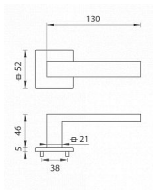

TI SQUARE HR 2275Q 5S rozetové kování Nikl perla NP

» DVEŘNÍ KOVÁNÍ » INTERIÉROVÉ » Rozetové hranaté

Značka	MP
Kód produktu	MP03751-0576

Rozetová klika na interiérové dveře s hranatou rozetou je vyrobena z materiálů vysoké kvality - zamak a je povrchově upravena. Rozeta má rozměry 52 mm x 52 mm a tloušťku pouze 5 mm.

Minimalistický design rozety s vysokou stabilitou kliky na dveřích působí jemně, a tím ponechává prostor pro vyniknutí designu samotné kliky. Patentovaná TUPAI mechanika s nylonovo-kovovou podložkou s výstupky - kliknutím usnadňuje montáž krytky rozety a zajišťuje stabilní upevnění bez možnosti samovolného pohybu krytky. Při demontáži stačí jednoduše zasunout klíč na demontáž rozet a mírným tahem ji bez poškození vyloupnout. Vratný mechanismus a krytka jsou upevněny na samotnou kliku, čímž zvyšují pevnost a funkčnost kování.

Vlastnosti kliky pro TUPAI 5S LINE:

- minimalistický design rozety (tloušťka rozety pouze 5 mm)
- vysoká stabilita a pevnost kliky
- vratný mechanismus - součást kliky a krytky rozety
- dlouhodobá životnost
- jednoduchá montáž
- 5 - letá záruka na funkčnost mechaniky