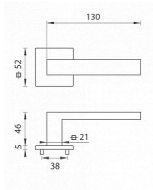

TI SQUARE HR 2275Q 5S rozetové kování Nikl perla NP

» DVEŘNÍ KOVÁNÍ » INTERIÉROVÉ » Rozetové hranaté

Značka	MP
Kód produktu	MP03751-0576
Balení	0 ks

Rozetová klika na interiérové dveře s hranatou rozetou je vyrobena z materiálů vysoké kvality - zamak a je povrchově upravena. Rozeta má rozměry 52 mm x 52 mm a tloušťku pouze 5 mm.

Minimalistický design rozety s vysokou stabilitou kliky na dveřích působí jemně, a tím ponechává prostor pro vyniknutí designu samotné kliky. Patentovaná TUPAI mechanika s nylonovo-kovovou podložkou s výstupky - kliknutím usnadňuje montáž krytky rozety a zajišťuje stabilní upevnění bez možnosti samovolného pohybu krytky. Při demontáži stačí jednoduše zasunout klíč na demontáž rozet a mírným tahem ji bez poškození vyloupnout. Vratný mechanismus a krytka jsou upevněny na samotnou kliku, čímž zvyšují pevnost a funkčnost kování.

Vlastnosti kliky pro TUPAI 5S LINE:

- minimalistický design rozety (tloušťka rozety pouze 5 mm)
- vysoká stabilita a pevnost kliky
- vratný mechanismus - součást kliky a krytky rozety
- dlouhodobá životnost
- jednoduchá montáž
- 5 - letá záruka na funkčnost mechaniky