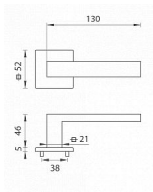

TI SQUARE HR 2275Q 5S rozetové kování Nikl perla NP

» DVEŘNÍ KOVÁNÍ » INTERIÉROVÉ » Rozetové hranaté

Značka	MP
Kód produktu	MP03751-0576

Rozetová klika na interiérové dveře s hranatou rozetou je vyrobena z materiálů vysoké kvality - zamak a je povrchově upravena. Rozeta má rozměry 52 mm x 52 mm a tloušťku pouze 5 mm.

Minimalistický design rozety s vysokou stabilitou kliky na dveřích působí jemně, a tím ponechává prostor pro vyniknutí designu samotné kliky. Patentovaná TUPAI mechanika s nylonovo-kovovou podložkou s výstupky - kliknutím usnadňuje montáž krytky rozety a zajišťuje stabilní upevnění bez možnosti samovolného pohybu krytky. Při demontáži stačí jednoduše zasunout klíč na demontáž rozet a mírným tahem ji bez poškození vyloupnout. Vratný mechanismus a krytka jsou upevněny na samotnou kliku, čímž zvyšují pevnost a funkčnost kování.

Vlastnosti kliky pro TUPAI 5S LINE:

- minimalistický design rozety (tloušťka rozety pouze 5 mm)
- vysoká stabilita a pevnost kliky
- vratný mechanismus - součást kliky a krytky rozety
- dlouhodobá životnost
- jednoduchá montáž
- 5 - letá záruka na funkčnost mechaniky