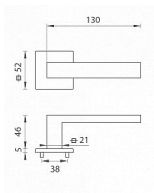

TI SQUARE HR 2275Q 5S rozetové kování Titan

» DVEŘNÍ KOVÁNÍ » INTERIÉROVÉ » Rozetové hranaté

Značka	MP
Kód produktu	MP03751-0608
Balení	0 ks

Rozetová klika na interiérové dveře s hranatou rozetou je vyrobena z materiálů vysoké kvality - zamak a je povrchově upravena. Rozeta má rozměry 52 mm x 52 mm a tloušťku pouze 5 mm.

Minimalistický design rozety s vysokou stabilitou kliky na dveřích působí jemně, a tím ponechává prostor pro vyniknutí designu samotné kliky. Patentovaná TUPAI mechanika s nylonovo-kovovou podložkou s výstupky - kliknutím usnadňuje montáž krytky rozety a zajišťuje stabilní upevnění bez možnosti samovolného pohybu krytky. Při demontáži stačí jednoduše zasunout klíč na demontáž rozet a mírným tahem ji bez poškození vyloupnout. Vratný mechanismus a krytka jsou upevněny na samotnou kliku, čímž zvyšují pevnost a funkčnost kování.

Vlastnosti kliky pro TUPAI 5S LINE:

- minimalistický design rozety (tloušťka rozety pouze 5 mm)
- vysoká stabilita a pevnost kliky
- vratný mechanismus - součást kliky a krytky rozety
- dlouhodobá životnost
- jednoduchá montáž
- 5 - letá záruka na funkčnost mechaniky