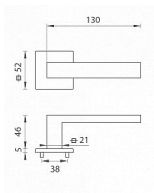

TI SQUARE HR 2275Q 5S rozetové kování Titan

» DVEŘNÍ KOVÁNÍ » INTERIÉROVÉ » Rozetové hranaté

| | |
|--------------|--------------|
| Značka | MP |
| Kód produktu | MP03751-0608 |
| Balení | 0 ks |

Rozetová klika na interiérové dveře s hranatou rozetou je vyrobena z materiálů vysoké kvality - zamak a je povrchově upravena. Rozeta má rozměry 52 mm x 52 mm a tloušťku pouze 5 mm.

Minimalistický design rozety s vysokou stabilitou kliky na dveřích působí jemně, a tím ponechává prostor pro vyniknutí designu samotné kliky. Patentovaná TUPAI mechanika s nylonovo-kovovou podložkou s výstupky - kliknutím usnadňuje montáž krytky rozety a zajišťuje stabilní upevnění bez možnosti samovolného pohybu krytky. Při demontáži stačí jednoduše zasunout klíč na demontáž rozet a mírným tahem ji bez poškození vyloupnout. Vratný mechanismus a krytka jsou upevněny na samotnou kliku, čímž zvyšují pevnost a funkčnost kování.

Vlastnosti kliky pro TUPAI 5S LINE:

- minimalistický design rozety (tloušťka rozety pouze 5 mm)
- vysoká stabilita a pevnost kliky
- vratný mechanismus - součást kliky a krytky rozety
- dlouhodobá životnost
- jednoduchá montáž
- 5 - letá záruka na funkčnost mechaniky