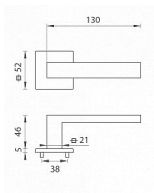

TI - SQUARE - HR 2275Q 5S vložka NP

» DVEŘNÍ KOVÁNÍ » INTERIÉROVÉ » Rozetové hranaté

EAN	8584138419559
Značka	MP
Kód produktu	03751-0580
Balení	0 ks

Rozetová klika na interiérové dveře s hranatou rozetou je vyrobena z materiálů vysoké kvality - zamak a je povrchově upravena. Rozeta má rozměry 52 mm x 52 mm a tloušťku pouze 5 mm.

Minimalistický design rozety s vysokou stabilitou kliky na dveřích působí jemně, a tím ponechává prostor pro vyniknutí designu samotné kliky. Patentovaná TUPAI mechanika s nylonovo-kovovou podložkou s výstupky - kliknutím usnadňuje montáž krytky rozety a zajišťuje stabilní upevnění bez možnosti samovolného pohybu krytky. Při demontáži stačí jednoduše zasunout klíč na demontáž rozet a mírným tahem ji bez poškození vyloupnout. Vratný mechanismus a krytka jsou upevněny na samotnou kliku, čímž zvyšují pevnost a funkčnost kování.

Vlastnosti kliky pro TUPAI 5S LINE:

- minimalistický design rozety (tloušťka rozety pouze 5 mm)
- vysoká stabilita a pevnost kliky
- vratný mechanismus - součást kliky a krytky rozety
- dlouhodobá životnost
- jednoduchá montáž
- 5 - letá záruka na funkčnost mechaniky