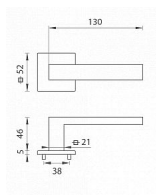

# TI - SQUARE - HR 2275Q 5S vložka OCS

» DVEŘNÍ KOVÁNÍ » INTERIÉROVÉ » Rozetové hranaté

EAN	8584138419511
Značka	MP
Kód produktu	03751-0596
Balení	0 ks

Rozetová klika na interiérové dveře s hranatou rozetou je vyrobena z materiálů vysoké kvality - zamak a je povrchově upravena. Rozeta má rozměry 52 mm x 52 mm a tloušťku pouze 5 mm.

Minimalistický design rozety s vysokou stabilitou kliky na dveřích působí jemně, a tím ponechává prostor pro vyniknutí designu samotné kliky. Patentovaná TUPAI mechanika s nylonovo-kovovou podložkou s výstupky - kliknutím usnadňuje montáž krytky rozety a zajišťuje stabilní upevnění bez možnosti samovolného pohybu krytky. Při demontáži stačí jednoduše zasunout klíč na demontáž rozet a mírným tahem ji bez poškození vyloupnout. Vratný mechanismus a krytka jsou upevněny na samotnou kliku, čímž zvyšují pevnost a funkčnost kování.

Vlastnosti kliky pro TUPAI 5S LINE:

- minimalistický design rozety (tloušťka rozety pouze 5 mm)
- vysoká stabilita a pevnost kliky
- vratný mechanismus - součást kliky a krytky rozety
- dlouhodobá životnost
- jednoduchá montáž
- 5 - letá záruka na funkčnost mechaniky