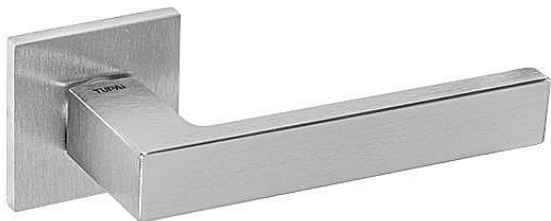

TI - SQUARE - HR 2275Q 5S vložka OCS

» DVEŘNÍ KOVÁNÍ » INTERIÉROVÉ » Rozetové hranaté

EAN	8584138419511
Značka	MP
Kód produktu	03751-0596
Balení	0 ks

Rozetová klika na interiérové dveře s hranatou rozetou je vyrobena z materiálů vysoké kvality - zamak a je povrchově upravena. Rozeta má rozměry 52 mm x 52 mm a tloušťku pouze 5 mm.

Minimalistický design rozety s vysokou stabilitou kliky na dveřích působí jemně, a tím ponechává prostor pro vyniknutí designu samotné kliky. Patentovaná TUPAI mechanika s nylonovo-kovovou podložkou s výstupky - kliknutím usnadňuje montáž krytky rozety a zajišťuje stabilní upevnění bez možnosti samovolného pohybu krytky. Při demontáži stačí jednoduše zasunout klíč na demontáž rozet a mírným tahem ji bez poškození vyloupnout. Vratný mechanismus a krytka jsou upevněny na samotnou kliku, čímž zvyšují pevnost a funkčnost kování.

Vlastnosti kliky pro TUPAI 5S LINE:

- minimalistický design rozety (tloušťka rozety pouze 5 mm)
- vysoká stabilita a pevnost kliky
- vratný mechanismus - součást kliky a krytky rozety
- dlouhodobá životnost
- jednoduchá montáž
- 5 - letá záruka na funkčnost mechaniky

Dostupnost na hlavním skladě: skladem u dodavatele

Parametry

Značka	MP
Barva	Satén chrom, F1 hliník