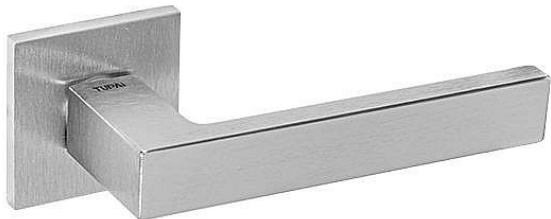

# TI - SQUARE - HR 2275Q 5S vložka OCS

» DVEŘNÍ KOVÁNÍ » INTERIÉROVÉ » Rozetové hranaté

EAN 8584138419511

Značka MP

Kód produktu 03751-0596

Rozetová klika na interiérové dveře s hranatou rozetou je vyrobena z materiálů vysoké kvality - zamak a je povrchově upravena. Rozeta má rozměry 52 mm x 52 mm a tloušťku pouze 5 mm.

Minimalistický design rozety s vysokou stabilitou kliky na dveřích působí jemně, a tím ponechává prostor pro vyniknutí designu samotné kliky. Patentovaná TUPAI mechanika s nylonovo-kovovou podložkou s výstupky - kliknutím usnadňuje montáž krytky rozety a zajišťuje stabilní upevnění bez možnosti samovolného pohybu krytky. Při demontáži stačí jednoduše zasunout klíč na demontáž rozet a mírným tahem ji bez poškození vyloupnout. Vratný mechanismus a krytka jsou upevněny na samotnou kliku, čímž zvyšují pevnost a funkčnost kování.

Vlastnosti kliky pro TUPAI 5S LINE:

- minimalistický design rozety (tloušťka rozety pouze 5 mm)
- vysoká stabilita a pevnost kliky
- vratný mechanismus - součást kliky a krytky rozety
- dlouhodobá životnost
- jednoduchá montáž
- 5 - letá záruka na funkčnost mechaniky

## Parametry

Značka MP

Barva Satén chrom, F1 hliník