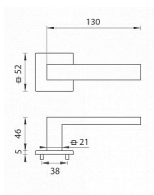

TI - SQUARE - HR 2275Q 5S vložka OCS

» DVEŘNÍ KOVÁNÍ » INTERIÉROVÉ » Rozetové hranaté

EAN	8584138419511
Značka	MP
Kód produktu	03751-0596
Balení	0 ks

Rozetová klika na interiérové dveře s hranatou rozetou je vyrobena z materiálů vysoké kvality - zamak a je povrchově upravena. Rozeta má rozměry 52 mm x 52 mm a tloušťku pouze 5 mm.

Minimalistický design rozety s vysokou stabilitou kliky na dveřích působí jemně, a tím ponechává prostor pro vyniknutí designu samotné kliky. Patentovaná TUPAI mechanika s nylonovo-kovovou podložkou s výstupky - kliknutím usnadňuje montáž krytky rozety a zajišťuje stabilní upevnění bez možnosti samovolného pohybu krytky. Při demontáži stačí jednoduše zasunout klíč na demontáž rozet a mírným tahem ji bez poškození vyloupnout. Vratný mechanismus a krytka jsou upevněny na samotnou kliku, čímž zvyšují pevnost a funkčnost kování.

Vlastnosti kliky pro TUPAI 5S LINE:

- minimalistický design rozety (tloušťka rozety pouze 5 mm)
- vysoká stabilita a pevnost kliky
- vratný mechanismus - součást kliky a krytky rozety
- dlouhodobá životnost
- jednoduchá montáž
- 5 - letá záruka na funkčnost mechaniky