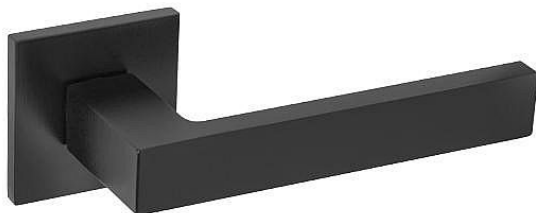

TI - SQUARE - HR 2275Q 5S vložka PVD-BS

» DVEŘNÍ KOVÁNÍ » INTERIÉROVÉ » Rozetové hranaté

EAN 8584138449914

Značka MP

Kód produktu 03751-0604

Rozetová klika na interiérové dveře s hranatou rozetou je vyrobena z materiálů vysoké kvality - zamak a je povrchově upravena. Rozeta má rozměry 52 mm x 52 mm a tloušťku pouze 5 mm.

Minimalistický design rozety s vysokou stabilitou kliky na dveřích působí jemně, a tím ponechává prostor pro vyniknutí designu samotné kliky. Patentovaná TUPAI mechanika s nylonovo-kovovou podložkou s výstupky - kliknutím usnadňuje montáž krytky rozety a zajišťuje stabilní upevnění bez možnosti samovolného pohybu krytky. Při demontáži stačí jednoduše zasunout klíč na demontáž rozet a mírným tahem ji bez poškození vyloupnout. Vratný mechanismus a krytka jsou upevněny na samotnou kliku, čímž zvyšují pevnost a funkčnost kování.

Vlastnosti kliky pro TUPAI 5S LINE:

- minimalistický design rozety (tloušťka rozety pouze 5 mm)
- vysoká stabilita a pevnost kliky
- vratný mechanismus - součást kliky a krytky rozety
- dlouhodobá životnost
- jednoduchá montáž
- 5 - letá záruka na funkčnost mechaniky

Dostupnost sklad SEZAM :

u dodavatele

Dostupné sklad dodavatele:

sklad dodavatele

Parametry

Značka MP

Barva Černá