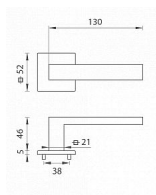

# TI - SQUARE - HR 2275Q 5S vložka TITAN

» DVEŘNÍ KOVÁNÍ » INTERIÉROVÉ » Rozetové hranaté

EAN	8584138419993
Značka	MP
Kód produktu	03751-0608
Balení	0 ks

Rozetová klika na interiérové dveře s hranatou rozetou je vyrobena z materiálů vysoké kvality - zamak a je povrchově upravena. Rozeta má rozměry 52 mm x 52 mm a tloušťku pouze 5 mm.

Minimalistický design rozety s vysokou stabilitou kliky na dveřích působí jemně, a tím ponechává prostor pro vyniknutí designu samotné kliky. Patentovaná TUPAI mechanika s nylonovo-kovovou podložkou s výstupky - kliknutím usnadňuje montáž krytky rozety a zajišťuje stabilní upevnění bez možnosti samovolného pohybu krytky. Při demontáži stačí jednoduše zasunout klíč na demontáž rozet a mírným tahem ji bez poškození vyloupnout. Vratný mechanismus a krytka jsou upevněny na samotnou kliku, čímž zvyšují pevnost a funkčnost kování.

Vlastnosti kliky pro TUPAI 5S LINE:

- minimalistický design rozety (tloušťka rozety pouze 5 mm)
- vysoká stabilita a pevnost kliky
- vratný mechanismus - součást kliky a krytky rozety
- dlouhodobá životnost
- jednoduchá montáž
- 5 - letá záruka na funkčnost mechaniky