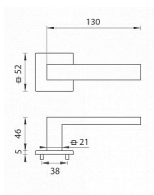

TI - SQUARE - HR 2275Q 5S vložka TITAN

» DVEŘNÍ KOVÁNÍ » INTERIÉROVÉ » Rozetové hranaté

EAN	8584138419993
Značka	MP
Kód produktu	03751-0608
Balení	0 ks

Rozetová klika na interiérové dveře s hranatou rozetou je vyrobena z materiálů vysoké kvality - zamak a je povrchově upravena. Rozeta má rozměry 52 mm x 52 mm a tloušťku pouze 5 mm.

Minimalistický design rozety s vysokou stabilitou kliky na dveřích působí jemně, a tím ponechává prostor pro vyniknutí designu samotné kliky. Patentovaná TUPAI mechanika s nylonovo-kovovou podložkou s výstupky - kliknutím usnadňuje montáž krytky rozety a zajišťuje stabilní upevnění bez možnosti samovolného pohybu krytky. Při demontáži stačí jednoduše zasunout klíč na demontáž rozet a mírným tahem ji bez poškození vyloupnout. Vratný mechanismus a krytka jsou upevněny na samotnou kliku, čímž zvyšují pevnost a funkčnost kování.

Vlastnosti kliky pro TUPAI 5S LINE:

- minimalistický design rozety (tloušťka rozety pouze 5 mm)
- vysoká stabilita a pevnost kliky
- vratný mechanismus - součást kliky a krytky rozety
- dlouhodobá životnost
- jednoduchá montáž
- 5 - letá záruka na funkčnost mechaniky