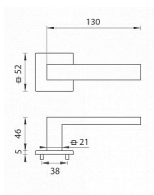

TI - SQUARE - HR 2275Q 5S WC NP

» DVEŘNÍ KOVÁNÍ » INTERIÉROVÉ » Rozetové hranaté

EAN	8584138419566
Značka	MP
Kód produktu	03751-0582
Balení	0 ks

Rozetová klika na interiérové dveře s hranatou rozetou je vyrobena z materiálů vysoké kvality - zamak a je povrchově upravena. Rozeta má rozměry 52 mm x 52 mm a tloušťku pouze 5 mm.

Minimalistický design rozety s vysokou stabilitou kliky na dveřích působí jemně, a tím ponechává prostor pro vyniknutí designu samotné kliky. Patentovaná TUPAI mechanika s nylonovo-kovovou podložkou s výstupky - kliknutím usnadňuje montáž krytky rozety a zajišťuje stabilní upevnění bez možnosti samovolného pohybu krytky. Při demontáži stačí jednoduše zasunout klíč na demontáž rozet a mírným tahem ji bez poškození vyloupnout. Vratný mechanismus a krytka jsou upevněny na samotnou kliku, čímž zvyšují pevnost a funkčnost kování.

Vlastnosti kliky pro TUPAI 5S LINE:

- minimalistický design rozety (tloušťka rozety pouze 5 mm)
- vysoká stabilita a pevnost kliky
- vratný mechanismus - součást kliky a krytky rozety
- dlouhodobá životnost
- jednoduchá montáž
- 5 - letá záruka na funkčnost mechaniky