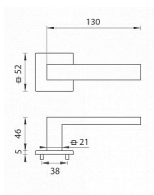

TI - SQUARE - HR 2275Q 5S WC OC

» DVEŘNÍ KOVÁNÍ » INTERIÉROVÉ » Rozetové hranaté

EAN	8584138419481
Značka	MP
Kód produktu	03751-0590
Balení	0 ks

na objednávku - možná delší dodací doba

Rozetová klika na interiérové dveře s hranatou rozetou je vyrobena z materiálů vysoké kvality - zamak a je povrchově upravena. Rozeta má rozměry 52 mm x 52 mm a tloušťku pouze 5 mm.

Minimalistický design rozety s vysokou stabilitou kliky na dveřích působí jemně, a tím ponechává prostor pro vyniknutí designu samotné kliky. Patentovaná TUPAI mechanika s nylonovo-kovovou podložkou s výstupky - kliknutím usnadňuje montáž krytky rozety a zajišťuje stabilní upevnění bez možnosti samovolného pohybu krytky. Při demontáži stačí jednoduše zasunout klíč na demontáž rozet a mírným tahem ji bez poškození vyloupnout. Vratný mechanismus a krytka jsou upevněny na samotnou kliku, čímž zvyšují pevnost a funkčnost kování.

Vlastnosti kliky pro TUPAI 5S LINE:

- minimalistický design rozety (tloušťka rozety pouze 5 mm)
- vysoká stabilita a pevnost kliky
- vratný mechanismus - součást kliky a krytky rozety
- dlouhodobá životnost
- jednoduchá montáž
- 5 - letá záruka na funkčnost mechaniky