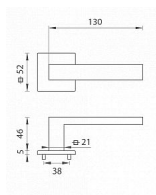

# TI - SQUARE - HR 2275Q 5S WC OCS

» DVEŘNÍ KOVÁNÍ » INTERIÉROVÉ » Rozetové hranaté

EAN	8584138419528
Značka	MP
Kód produktu	03751-0598
Balení	0 ks

Rozetová klika na interiérové dveře s hranatou rozetou je vyrobena z materiálů vysoké kvality - zamak a je povrchově upravena. Rozeta má rozměry 52 mm x 52 mm a tloušťku pouze 5 mm.

Minimalistický design rozety s vysokou stabilitou kliky na dveřích působí jemně, a tím ponechává prostor pro vyniknutí designu samotné kliky. Patentovaná TUPAI mechanika s nylonovo-kovovou podložkou s výstupky - kliknutím usnadňuje montáž krytky rozety a zajišťuje stabilní upevnění bez možnosti samovolného pohybu krytky. Při demontáži stačí jednoduše zasunout klíč na demontáž rozet a mírným tahem ji bez poškození vyloupnout. Vratný mechanismus a krytka jsou upevněny na samotnou kliku, čímž zvyšují pevnost a funkčnost kování.

Vlastnosti kliky pro TUPAI 5S LINE:

- minimalistický design rozety (tloušťka rozety pouze 5 mm)
- vysoká stabilita a pevnost kliky
- vratný mechanismus - součást kliky a krytky rozety
- dlouhodobá životnost
- jednoduchá montáž
- 5 - letá záruka na funkčnost mechaniky