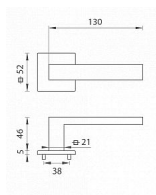

TI - SQUARE - HR 2275Q 5S WC OCS

» DVEŘNÍ KOVÁNÍ » INTERIÉROVÉ » Rozetové hranaté

EAN	8584138419528
Značka	MP
Kód produktu	03751-0598
Balení	0 ks

Rozetová klika na interiérové dveře s hranatou rozetou je vyrobena z materiálů vysoké kvality - zamak a je povrchově upravena. Rozeta má rozměry 52 mm x 52 mm a tloušťku pouze 5 mm.

Minimalistický design rozety s vysokou stabilitou kliky na dveřích působí jemně, a tím ponechává prostor pro vyniknutí designu samotné kliky. Patentovaná TUPAI mechanika s nylonovo-kovovou podložkou s výstupky - kliknutím usnadňuje montáž krytky rozety a zajišťuje stabilní upevnění bez možnosti samovolného pohybu krytky. Při demontáži stačí jednoduše zasunout klíč na demontáž rozet a mírným tahem ji bez poškození vyloupnout. Vratný mechanismus a krytka jsou upevněny na samotnou kliku, čímž zvyšují pevnost a funkčnost kování.

Vlastnosti kliky pro TUPAI 5S LINE:

- minimalistický design rozety (tloušťka rozety pouze 5 mm)
- vysoká stabilita a pevnost kliky
- vratný mechanismus - součást kliky a krytky rozety
- dlouhodobá životnost
- jednoduchá montáž
- 5 - letá záruka na funkčnost mechaniky