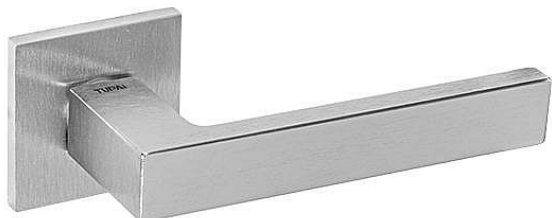

TI - SQUARE - HR 2275Q 5S WC OCS

» DVEŘNÍ KOVÁNÍ » INTERIÉROVÉ » Rozetové hranaté

EAN	8584138419528
Značka	MP
Kód produktu	03751-0598
Balení	0 ks

Rozetová klika na interiérové dveře s hranatou rozetou je vyrobena z materiálů vysoké kvality - zamak a je povrchově upravena. Rozeta má rozměry 52 mm x 52 mm a tloušťku pouze 5 mm.

Minimalistický design rozety s vysokou stabilitou kliky na dveřích působí jemně, a tím ponechává prostor pro vyniknutí designu samotné kliky. Patentovaná TUPAI mechanika s nylonovo-kovovou podložkou s výstupky - kliknutím usnadňuje montáž krytky rozety a zajišťuje stabilní upevnění bez možnosti samovolného pohybu krytky. Při demontáži stačí jednoduše zasunout klíč na demontáž rozet a mírným tahem ji bez poškození vyloupnout. Vratný mechanismus a krytka jsou upevněny na samotnou kliku, čímž zvyšují pevnost a funkčnost kování.

Vlastnosti kliky pro TUPAI 5S LINE:

- minimalistický design rozety (tloušťka rozety pouze 5 mm)
- vysoká stabilita a pevnost kliky
- vratný mechanismus - součást kliky a krytky rozety
- dlouhodobá životnost
- jednoduchá montáž
- 5 - letá záruka na funkčnost mechaniky

Dostupnost na hlavním skladě: skladem u dodavatele

Parametry

Značka	MP
Barva	Satén chrom, F1 hliník