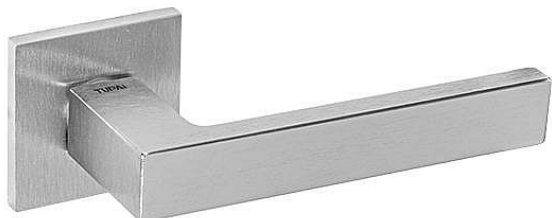

# TI - SQUARE - HR 2275Q 5S WC OCS

» DVEŘNÍ KOVÁNÍ » INTERIÉROVÉ » Rozetové hranaté

EAN	8584138419528
Značka	MP
Kód produktu	03751-0598
Balení	0 ks

Rozetová klika na interiérové dveře s hranatou rozetou je vyrobena z materiálů vysoké kvality - zamak a je povrchově upravena. Rozeta má rozměry 52 mm x 52 mm a tloušťku pouze 5 mm.

Minimalistický design rozety s vysokou stabilitou kliky na dveřích působí jemně, a tím ponechává prostor pro vyniknutí designu samotné kliky. Patentovaná TUPAI mechanika s nylonovo-kovovou podložkou s výstupky - kliknutím usnadňuje montáž krytky rozety a zajišťuje stabilní upevnění bez možnosti samovolného pohybu krytky. Při demontáži stačí jednoduše zasunout klíč na demontáž rozet a mírným tahem ji bez poškození vyloupnout. Vratný mechanismus a krytka jsou upevněny na samotnou kliku, čímž zvyšují pevnost a funkčnost kování.

Vlastnosti kliky pro TUPAI 5S LINE:

- minimalistický design rozety (tloušťka rozety pouze 5 mm)
- vysoká stabilita a pevnost kliky
- vratný mechanismus - součást kliky a krytky rozety
- dlouhodobá životnost
- jednoduchá montáž
- 5 - letá záruka na funkčnost mechaniky

## Parametry

Značka	MP
Barva	Satén chrom, F1 hliník