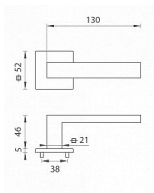

TI - SQUARE - HR 2275Q 5S WC PVD-BS

» DVEŘNÍ KOVÁNÍ » INTERIÉROVÉ » Rozetové hranaté

| | |
|--------------|---------------|
| EAN | 8584138449921 |
| Značka | MP |
| Kód produktu | 03751-0606 |
| Balení | 0 ks |

Rozetová klika na interiérové dveře s hranatou rozetou je vyrobena z materiálů vysoké kvality - zamak a je povrchově upravena. Rozeta má rozměry 52 mm x 52 mm a tloušťku pouze 5 mm.

Minimalistický design rozety s vysokou stabilitou kliky na dveřích působí jemně, a tím ponechává prostor pro vyniknutí designu samotné kliky. Patentovaná TUPAI mechanika s nylonovo-kovovou podložkou s výstupky - kliknutím usnadňuje montáž krytky rozety a zajišťuje stabilní upevnění bez možnosti samovolného pohybu krytky. Při demontáži stačí jednoduše zasunout klíč na demontáž rozet a mírným tahem ji bez poškození vyloupnout. Vratný mechanismus a krytka jsou upevněny na samotnou kliku, čímž zvyšují pevnost a funkčnost kování.

Vlastnosti kliky pro TUPAI 5S LINE:

- minimalistický design rozety (tloušťka rozety pouze 5 mm)
- vysoká stabilita a pevnost kliky
- vratný mechanismus - součást kliky a krytky rozety
- dlouhodobá životnost
- jednoduchá montáž
- 5 - letá záruka na funkčnost mechaniky