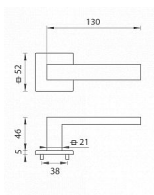

# TI - SQUARE - HR 2275Q 5S WC Titan

» DVEŘNÍ KOVÁNÍ » INTERIÉROVÉ » Rozetové hranaté

EAN	8584138420005
Značka	MP
Kód produktu	03751-0614
Balení	0 ks

Rozetová klika na interiérové dveře s hranatou rozetou je vyrobena z materiálů vysoké kvality - zamak a je povrchově upravena. Rozeta má rozměry 52 mm x 52 mm a tloušťku pouze 5 mm.

Minimalistický design rozety s vysokou stabilitou kliky na dveřích působí jemně, a tím ponechává prostor pro vyniknutí designu samotné kliky. Patentovaná TUPAI mechanika s nylonovo-kovovou podložkou s výstupky - kliknutím usnadňuje montáž krytky rozety a zajišťuje stabilní upevnění bez možnosti samovolného pohybu krytky. Při demontáži stačí jednoduše zasunout klíč na demontáž rozet a mírným tahem ji bez poškození vyloupnout. Vratný mechanismus a krytka jsou upevněny na samotnou kliku, čímž zvyšují pevnost a funkčnost kování.

Vlastnosti kliky pro TUPAI 5S LINE:

- minimalistický design rozety (tloušťka rozety pouze 5 mm)
- vysoká stabilita a pevnost kliky
- vratný mechanismus - součást kliky a krytky rozety
- dlouhodobá životnost
- jednoduchá montáž
- 5 - letá záruka na funkčnost mechaniky