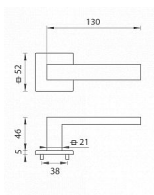

TI - SQUARE - HR 2275Q 5S WC Titan

» DVEŘNÍ KOVÁNÍ » INTERIÉROVÉ » Rozetové hranaté

EAN	8584138420005
Značka	MP
Kód produktu	03751-0614
Balení	0 ks

Rozetová klika na interiérové dveře s hranatou rozetou je vyrobena z materiálů vysoké kvality - zamak a je povrchově upravena. Rozeta má rozměry 52 mm x 52 mm a tloušťku pouze 5 mm.

Minimalistický design rozety s vysokou stabilitou kliky na dveřích působí jemně, a tím ponechává prostor pro vyniknutí designu samotné kliky. Patentovaná TUPAI mechanika s nylonovo-kovovou podložkou s výstupky - kliknutím usnadňuje montáž krytky rozety a zajišťuje stabilní upevnění bez možnosti samovolného pohybu krytky. Při demontáži stačí jednoduše zasunout klíč na demontáž rozet a mírným tahem ji bez poškození vyloupnout. Vratný mechanismus a krytka jsou upevněny na samotnou kliku, čímž zvyšují pevnost a funkčnost kování.

Vlastnosti kliky pro TUPAI 5S LINE:

- minimalistický design rozety (tloušťka rozety pouze 5 mm)
- vysoká stabilita a pevnost kliky
- vratný mechanismus - součást kliky a krytky rozety
- dlouhodobá životnost
- jednoduchá montáž
- 5 - letá záruka na funkčnost mechaniky