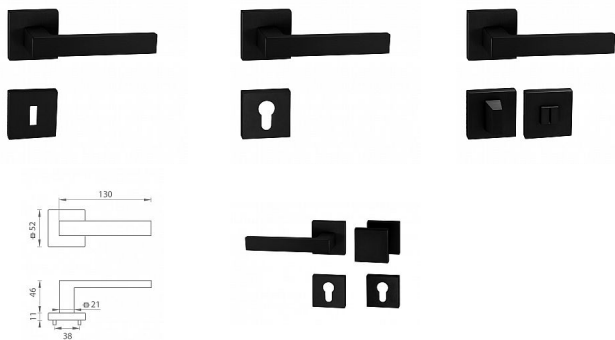

# TI - SQUARE - HR 2275Q klíč BS

» DVEŘNÍ KOVÁNÍ » INTERIÉROVÉ » Rozetové hranaté

EAN	8584138196740
Značka	MP
Kód produktu	03751-0618
Balení	0 ks

Rozetová klika na interiérové dveře s hranatou rozetou je vyrobena z materiálů vysoké kvality - zamak a je povrchově upravena. Rozeta má rozměry 52 mm x 52 mm a standardní tloušťku 11 mm.

Patentovaná TUPAI mechanika má v kovovém pouzdře pružinové CLICKY, které sesazují krytku rozety, usnadňují tak její montáž a zajišťují stabilní upevnění bez možnosti samovolného pohybu krytky. Při demontáži stačí jednoduše zasunout klíč na demontáž rozet a mírným tahem ji bez poškození vyloupnout.

Vlastnosti kliky pro TUPAI STANDARD LINE:

- čtvercový design rozety
- klikové nasazení krytky rozety
- tichý chod
- dlouhodobá životnost
- jednoduchá montáž
- 5 - letá záruka na funkčnost mechaniky
- komponenty a náhradní díly skladem

## Parametry

Značka	MP
Barva	Černá