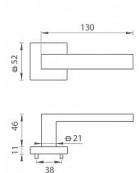

TI - SQUARE - HR 2275Q klíč NP

» DVEŘNÍ KOVÁNÍ » INTERIÉROVÉ » Rozetové hranaté

EAN	8584138127232
Značka	MP
Kód produktu	03751-0630
Balení	0 ks

Rozetová klika na interiérové dveře s hranatou rozetou je vyrobena z materiálů vysoké kvality - zamak a je povrchově upravena. Rozeta má rozměry 52 mm x 52 mm a standardní tloušťku 11 mm.

Patentovaná TUPAI mechanika má v kovovém pouzdře pružinové CLICKY, které sesazují krytku rozety, usnadňují tak její montáž a zajišťují stabilní upevnění bez možnosti samovolného pohybu krytky. Při demontáži stačí jednoduše zasunout klíč na demontáž rozety a mírným tahem ji bez poškození vyloupnout.

Vlastnosti kliky pro TUPAI STANDARD LINE:

- čtvercový design rozety
- klikové nasazení krytky rozety
- tichý chod
- dlouhodobá životnost
- jednoduchá montáž
- 5 - letá záruka na funkčnost mechaniky
- komponenty a náhradní díly skladem