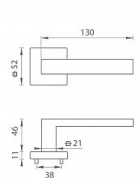

TI - SQUARE - HR 2275Q klíč OC

» DVEŘNÍ KOVÁNÍ » INTERIÉROVÉ » Rozetové hranaté

EAN	8584138127171
Značka	MP
Kód produktu	03751-0642
Balení	0 ks

na objednávku - možná delší dodací doba

Rozetová klika na interiérové dveře s hranatou rozetou je vyrobena z materiálů vysoké kvality - zamak a je povrchově upravena. Rozeta má rozměry 52 mm x 52 mm a standardní tloušťku 11 mm.

Patentovaná TUPAI mechanika má v kovovém pouzdře pružinové CLICKY, které sesazují krytku rozety, usnadňují tak její montáž a zajišťují stabilní upevnění bez možnosti samovolného pohybu krytky. Při demontáži stačí jednoduše zasunout klíč na demontáž rozet a mírným tahem ji bez poškození vyloupnout.

Vlastnosti kliky pro TUPAI STANDARD LINE:

- čtvercový design rozety
- klikové nasazení krytky rozety
- tichý chod
- dlouhodobá životnost
- jednoduchá montáž
- 5 - letá záruka na funkčnost mechaniky
- komponenty a náhradní díly skladem