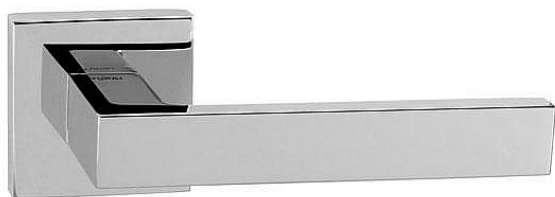

TI - SQUARE - HR 2275Q klíč OC

» DVEŘNÍ KOVÁNÍ » INTERIÉROVÉ » Rozetové hranaté

EAN	8584138127171
Značka	MP
Kód produktu	03751-0642
Balení	0 ks

na objednávku - možná delší dodací doba

Rozetová klika na interiérové dveře s hranatou rozetou je vyrobena z materiálů vysoké kvality - zamak a je povrchově upravena. Rozeta má rozměry 52 mm x 52 mm a standardní tloušťku 11 mm.

Patentovaná TUPAI mechanika má v kovovém pouzdře pružinové CLICKY, které sesazují krytku rozety, usnadňují tak její montáž a zajišťují stabilní upevnění bez možnosti samovolného pohybu krytky. Při demontáži stačí jednoduše zasunout klíč na demontáž rozet a mírným tahem ji bez poškození vyloupnout.

Vlastnosti kliky pro TUPAI STANDARD LINE:

- čtvercový design rozety
- klikové nasazení krytky rozety
- tichý chod
- dlouhodobá životnost
- jednoduchá montáž
- 5 - letá záruka na funkčnost mechaniky
- komponenty a náhradní díly skladem

Dostupnost na hlavním skladě: skladem u dodavatele

Parametry

Značka	MP
Barva	Chrom/nikl