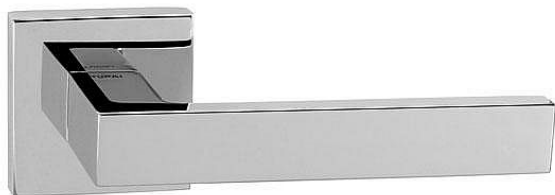

# TI - SQUARE - HR 2275Q klíč OC

» DVEŘNÍ KOVÁNÍ » INTERIÉROVÉ » Rozetové hranaté

EAN	8584138127171
Značka	MP
Kód produktu	03751-0642
Balení	0 ks

## na objednávku - možná delší dodací doba

Rozetová klika na interiérové dveře s hranatou rozetou je vyrobena z materiálů vysoké kvality - zamak a je povrchově upravena. Rozeta má rozměry 52 mm x 52 mm a standardní tloušťku 11 mm.

Patentovaná TUPAI mechanika má v kovovém pouzdře pružinové CLICKY, které sesazují krytku rozety, usnadňují tak její montáž a zajišťují stabilní upevnění bez možnosti samovolného pohybu krytky. Při demontáži stačí jednoduše zasunout klíč na demontáž rozet a mírným tahem ji bez poškození vyloupnout.

Vlastnosti kliky pro TUPAI STANDARD LINE:

- čtvercový design rozety
- klikové nasazení krytky rozety
- tichý chod
- dlouhodobá životnost
- jednoduchá montáž
- 5 - letá záruka na funkčnost mechaniky
- komponenty a náhradní díly skladem