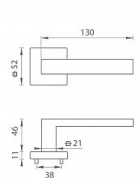

TI - SQUARE - HR 2275Q klíč OCS

» DVEŘNÍ KOVÁNÍ » INTERIÉROVÉ » Rozetové hranaté

EAN	8584138127195
Značka	MP
Kód produktu	03751-0654
Balení	0 ks

Rozetová klika na interiérové dveře s hranatou rozetou je vyrobena z materiálů vysoké kvality - zamak a je povrchově upravena. Rozeta má rozměry 52 mm x 52 mm a standardní tloušťku 11 mm.

Patentovaná TUPAI mechanika má v kovovém pouzdře pružinové CLICKY, které sesazují krytku rozety, usnadňují tak její montáž a zajišťují stabilní upevnění bez možnosti samovolného pohybu krytky. Při demontáži stačí jednoduše zasunout klíč na demontáž rozety a mírným tahem ji bez poškození vyloupnout.

Vlastnosti kliky pro TUPAI STANDARD LINE:

- čtvercový design rozety
- klikové nasazení krytky rozety
- tichý chod
- dlouhodobá životnost
- jednoduchá montáž
- 5 - letá záruka na funkčnost mechaniky

Dostupnost na hlavním skladě: skladem u dodavatele