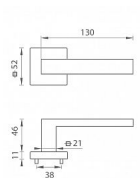

TI - SQUARE - HR 2275Q klíč TITAN

» DVEŘNÍ KOVÁNÍ » INTERIÉROVÉ » Rozetové hranaté

EAN 8584138127256

Značka MP

Kód produktu 03751-0666

na objednávku - možná delší dodací doba Rozetová klika na interiérové dveře s hranatou rozetou je vyrobena z materiálů vysoké kvality - zamak a je povrchově upravena. Rozeta má rozměry 52 mm x 52 mm a standardní tloušťku 11 mm.

Patentovaná TUPAI mechanika má v kovovém pouzdře pružinové CLICKY, které sesazují krytku rozety, usnadňují tak její montáž a zajišťují stabilní upevnění bez možnosti samovolného pohybu krytky. Při demontáži stačí jednoduše zasunout klíč na demontáž rozet a mírným tahem ji bez poškození vyloupnout.

Vlastnosti kliky pro TUPAI STANDARD LINE:

- čtvercový design rozety
- klikové nasazení krytky rozety
- tichý chod
- dlouhodobá životnost
- jednoduchá montáž
- 5 - letá záruka na funkčnost mechaniky

Dostupnost sklad SEZAM : u dodavatele