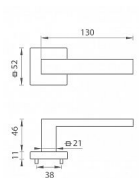

TI - SQUARE - HR 2275Q klíč TITAN

» DVEŘNÍ KOVÁNÍ » INTERIÉROVÉ » Rozetové hranaté

EAN	8584138127256
Značka	MP
Kód produktu	03751-0666
Balení	0 ks

na objednávku - možná delší dodací doba Rozetová klika na interiérové dveře s hranatou rozetou je vyrobena z materiálů vysoké kvality - zamak a je povrchově upravena. Rozeta má rozměry 52 mm x 52 mm a standardní tloušťku 11 mm.

Patentovaná TUPAI mechanika má v kovovém pouzdře pružinové CLICKY, které sesazují krytku rozety, usnadňují tak její montáž a zajišťují stabilní upevnění bez možnosti samovolného pohybu krytky. Při demontáži stačí jednoduše zasunout klíč na demontáž rozet a mírným tahem ji bez poškození vyloupnout.

Vlastnosti kliky pro TUPAI STANDARD LINE:

- čtvercový design rozety
- klikové nasazení krytky rozety
- tichý chod
- dlouhodobá životnost
- jednoduchá montáž
- 5 - letá záruka na funkčnost mechaniky

Dostupnost na hlavním skladě: skladem u dodavatele

Parametry

Značka	MP
Barva	Nerez mat, F9 imitace nerez